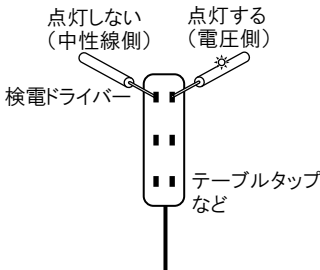

アースラインチェッカーの仕組み

本器は、EBPの接地が有効であれば変電設備の接地を介して回路が形成され、判定ランプが点灯する仕組みです。

病院の手術室内やデータセンター、一部の研究所などでは、発電所に由来する系統電源と分離させた電源を使用する場合があります。

本製品はこのような電源では動作しません。3ページに記載の方法で点検したにもかかわらず正常に動作しないときは、接地の確実性を疑うことのほかに、特殊な電源でないか、ご確認ください。

ご使用方法

1 電源プラグをコンセントに差し込みます。

2 電源チェックボタンを押してください。
判定ランプが点灯すれば、準備完了です。

ご使用方法

- 3** 接地接続点(EBP)の導体部分に本器プローブを接触させてください。
接地が正しくされていれば(接地が有効であれば)判定ランプが点灯します。

判定ランプの点灯が暗い(上記2での電源チェック時より明らかに輝度が落ちる)場合は接地経路上に高めの抵抗が存在します。暗く感じられた場合は接地抵抗計等での測定確認をおすすめします。

△注意: プローブは接地回路に接続された導体部分に正しく接触させてください。

チェック中はチェックボタンを押さないでください。

ケーブルの導体を直接確認する場合は、プローブ先端に、付属のワニグチクリップを取り付け、導体を挟むことによりチェックがしやすくなります。

- 4** ご使用後はキャップを取り付け、大切に保管してください。

本機の点検 本機は測定器ではないため、「校正」はできません。
ただし通常100Vコンセントの中性線は接地が保証されていますので、これを用いて点検ができます。

- 1** コンセントの中性線を
確認します。

- 2** 2ページご使用方法
1、2の確認(電源
が有効であることをお
こないます。

- 3** 検電ドライバーを中性線
側(点灯しないほう)に差
し込み、その金属軸部分
に本機のプロブを触れ
させます。点灯すれば正
常に作動しています。

技術的なお問い合わせ

ホーサン テクニカルホットライン

☎ 06-6567-3132 E-mail: th@hozan.co.jp