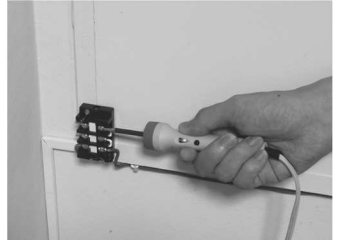

アースラインチェッカーの仕組み

本器は、EBPの接地が有効であれば変電設備の接地を介して回路が形成され、判定ランプが点灯する仕組みです。

病院の手術室内やデータセンター、一部の研究所などでは、発電所に由来する系統電源と分離させた電源を使用する場合があります。

本製品はこのような電源では動作しません。3ページに記載の方法で点検したにもかかわらず正常に動作しないときは、接地の確実性を疑うことのほかに、特殊な電源でないか、ご確認ください。

ご使用方法

1 電源プラグをコンセントに差し込みます。

2 電源チェックボタンを押してください。
判定ランプが点灯すれば、準備完了です。

ご使用方法

- 3** 接地接続点(EBP)の導体部分に本器プローブを接触させてください。
接地が正しくされていれば(接地が有効であれば)判定ランプが点灯します。

判定ランプの点灯が暗い(上記2での電源チェック時より明らかに輝度が落ちる)場合は接地経路上に高めの抵抗が存在します。暗く感じられた場合は接地抵抗計等での測定確認をおすすめします。

△注意: プローブは接地回路に接続された導体部分に正しく接触させてください。

チェック中はチェックボタンを押さないでください。

ケーブルの導体を直接確認する場合は、プローブ先端に、付属のワニグチクリップを取り付け、導体を挟むことによりチェックがしやすくなります。

- 4** ご使用後はキャップを取り付け、大切に保管してください。

本機の点検 本機は測定器ではないため、「校正」はできません。
ただし通常100Vコンセントの中性線は接地が保証されていますので、これを用いて点検ができます。