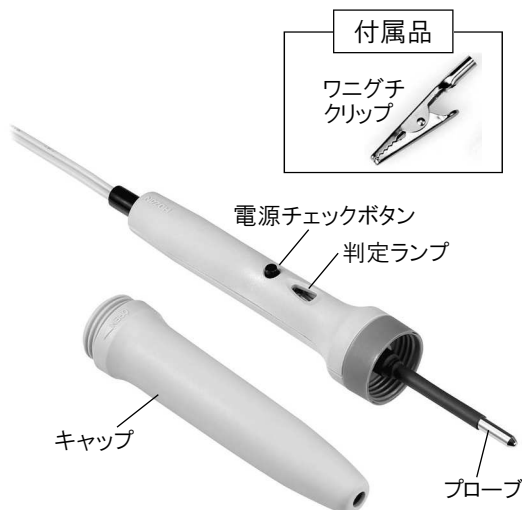

F-235 アースラインチェッカー

このたびはホーザン F-235 アースラインチェッカー をお買い上げいただき、まことにありがとうございます。この取扱説明書をよくお読みになり、正しくお使いください。また、お読みになったあとも大切に保管してください。

各部の名称と入組明細

仕様

定格電圧 ・周波数	AC100V 50/60Hz
開放電流	1mA以下(無負荷時)
使用温度	0~40℃
全長	165mm(コード、キャップ含まず)
重量	110g(キャップ含まず)
コード長	1.9m

アースラインチェッカーの仕組み

本器は、EBPの接地が有効であれば変電設備の接地を介して回路が形成され、判定ランプが点灯する仕組みです。

病院の手術室内やデータセンター、一部の研究所などでは、発電所に由来する系統電源と分離させた電源を使用する場合があります。

本製品はこのような電源では動作しません。3ページに記載の方法で点検したにもかかわらず正常に動作しないときは、接地の確実性を疑うことのほかに、特殊な電源でないか、ご確認ください。

ご使用方法

1 電源プラグをコンセントに差し込みます。

2 電源チェックボタンを押してください。
判定ランプが点灯すれば、準備完了です。

ご使用方法

- 3** 接地接続点(EBP)の導体部分に本器プローブを接触させてください。
接地が正しくされていれば(接地が有効であれば)判定ランプが点灯します。

判定ランプの点灯が暗い(上記2での電源チェック時より明らかに輝度が落ちる)場合は接地経路上に高めの抵抗が存在します。暗く感じられた場合は接地抵抗計等での測定確認をおすすめします。

△注意: プローブは接地回路に接続された導体部分に正しく接触させてください。

チェック中はチェックボタンを押さないでください。

ケーブルの導体を直接確認する場合は、プローブ先端に、付属のワニグチクリップを取り付け、導体を挟むことによりチェックがしやすくなります。

- 4** ご使用後はキャップを取り付け、大切に保管してください。

本機の点検 本機は測定器ではないため、「校正」はできません。
ただし通常100Vコンセントの中性線は接地が保証されていますので、これを用いて点検ができます。