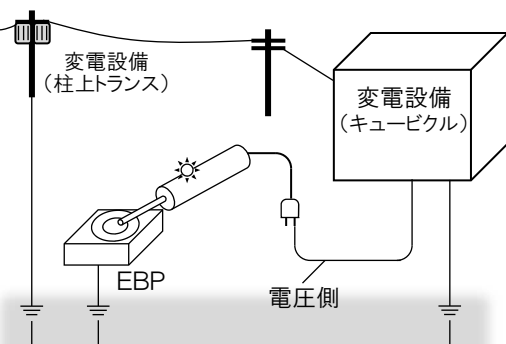

F-235 アースラインチェッカー

このたびはホーザン F-235 アースラインチェッカー をお買い上げいただき、まことにありがとうございます。この取扱説明書をよくお読みになり、正しくお使いください。また、お読みになったあとも大切に保管してください。

各部の名称と入組明細

仕様

定格電圧 ・周波数	AC100V 50/60Hz
開放電流	1mA以下(無負荷時)
使用温度	0~40℃
全長	165mm(コード、キャップ含まず)
重量	110g(キャップ含まず)
コード長	1.9m

アースラインチェッカーの仕組み

本器は、EBPの接地が有効であれば変電設備の接地を介して回路が形成され、判定ランプが点灯する仕組みです。

病院の手術室内やデータセンター、一部の研究所などでは、発電所に由来する系統電源と分離させた電源を使用する場合があります。

本製品はこのような電源では動作しません。3ページに記載の方法で点検したにもかかわらず正常に動作しないときは、接地の確実性を疑うことのほかに、特殊な電源でないか、ご確認ください。

注意文の警告マークについて

この取扱説明書ではご使用上の注意事項を次のように区別しています。

⚠警告…死亡、重傷をとともう重大事故の発生を想定してのご注意

⚠注意…傷害や物的損害を想定してのご注意

なお、**⚠注意**として記載されていても、あるいは特に記述がなくても、状況によっては重大な結果をまねく恐れがあります。正しく安全にご使用ください。

ご使用上の注意

⚠警告

1. 導通(通電)チェックには使用できません。通電している箇所には当てないでください。
2. 本器や手が濡れている場合、あるいは測定箇所の周囲が濡れている場合は操作や使用をしないでください。感電の恐れがあります。
3. 燃えやすいもの、可燃性ガスのある雰囲気の中では使用しないでください。火災、爆発の恐れがあります。
4. AC100V通電が確認できるコンセントに接続し、電源チェックボタンを押した際に判定ランプが点灯しない場合は故障の恐れがあります。使用を中止してください。

ご使用方法

1 電源プラグをコンセントに差し込みます。

2 電源チェックボタンを押してください。
判定ランプが点灯すれば、準備完了です。

ご使用方法

- 3** 接地接続点(EBP)の導体部分に本器プローブを接触させてください。
接地が正しくされていれば(接地が有効であれば)判定ランプが点灯します。

判定ランプの点灯が暗い(上記2での電源チェック時より明らかに輝度が落ちる)場合は接地経路上に高めの抵抗が存在します。暗く感じられた場合は接地抵抗計等での測定確認をおすすめします。