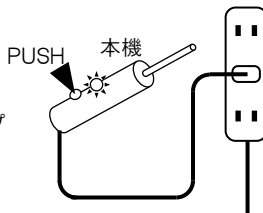

ご使用方法

1. **3** 接地接続点(EBP)の導体部分に本器プローブを接触させてください。
   接地が正しくされていれば(接地が有効であれば)判定ランプが点灯します。

判定ランプの点灯が暗い(上記2での電源チェック時より明らかに輝度が落ちる)場合は接地経路上に高めの抵抗が存在します。暗く感じられた場合は接地抵抗計等での測定確認をおすすめします。

△注意: プローブは接地回路に接続された導体部分に正しく接触させてください。

チェック中はチェックボタンを押さないでください。

ケーブルの導体を直接確認する場合は、プローブ先端に、付属のワニグチクリップを取り付け、導体を挟むことによりチェックがしやすくなります。

1. **4** ご使用後はキャップを取り付け、大切に保管してください。

本機の点検 本機は測定器ではないため、「校正」はできません。
ただし通常100Vコンセントの中性線は接地が保証されていますので、これを用いて点検ができます。

1. **1** コンセントの中性線を
   確認します。

1. **2** 2ページご使用方法
   1、2の確認(電源
   が有効であることをお
   こないます。

1. **3** 検電ドライバーを中性線
   側(点灯しないほう)に差
   し込み、その金属軸部分
   に本機のプロブを触れ
   させます。点灯すれば正
   常に作動しています。

技術的なお問い合わせ

ホーサン テクニカルホットライン

☎ 06-6567-3132 E-mail: th@hozan.co.jp

【月曜日から金曜日(祝日を除く)の10:30~12:00・13:00~17:00】

補修部品については、web上のパーツリストをご覧ください。
通信販売もご利用いただけます。

ホーサン 通信販売 **検索**

ホーサン株式会社

本社 〒556-0021 大阪市浪速区幸町1-2-12
TEL(06)6567-3111 FAX(06)6562-0024