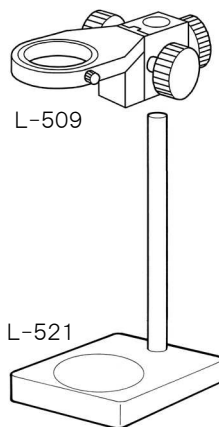

L-802-2 レンズ

このたびはホーザン L-802-2 レンズ をお買い上げいただき、まことにありがとうございます。この取扱説明書をよくお読みになり、正しくお使いください。また、お読みになったあとも大切に保管してください。

各部の名称

仕様

外形寸法	50mmφ×40mm
重量	112g
マウント	Cマウント

注意文の警告マークについて

この取扱説明書ではご使用上の注意事項を次のように区別しています。

⚠警告 …重傷をともなう重大事故の発生を想定してのご注意

ご使用方法

L-802-2はL-802-1 HD CCDカメラ(レンズ無)、L-832-1 USBカメラ(レンズ無)、L-835 USBカメラなど、当社のCマウント対応のカメラに取り付けて使用できます。

カメラにすでに別のレンズが付いている場合は、反時計方向に回して取り外し、あらためて本器を時計方向に回して取り付けてください。

カメラレンズ基部のリング(有効長3mm)を取り外して使用すると、倍率を下げるができます。

また別売部品 L-818と L-819 エクステンションリングを取り付けることで、倍率を上げることができます。

各組み合わせによる倍率はカメラ本体の仕様に依存しますので、カメラ本体のそれぞれの取扱説明書をご覧ください。

オプション

L-818 エクステンションリング
L-819 エクステンションリング

L-521 標準ベース
L-509 ホルダー

品番	有効長 mm	全長 mm
L-818	8.5	12.5
L-819	22.7	26.7