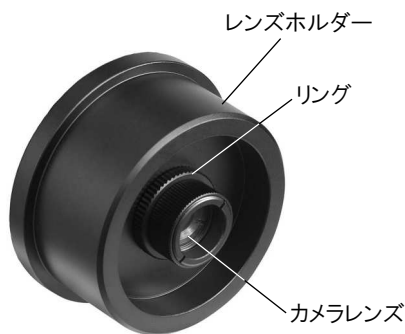

L-802-2 レンズ

このたびはホーザン L-802-2 レンズ をお買い上げいただき、まことにありがとうございます。この取扱説明書をよくお読みになり、正しくお使いください。また、お読みになったあとも大切に保管してください。

各部の名称

仕様

外形寸法	50mmφ×40mm
重量	112g
マウント	Cマウント

注意文の警告マークについて

この取扱説明書ではご使用上の注意事項を次のように区別しています。

⚠警告 …重傷をともなう重大事故の発生を想定してのご注意

ご使用方法

L-802-2はL-802-1 HD CCDカメラ(レンズ無)、L-832-1 USBカメラ(レンズ無)、L-835 USBカメラなど、当社のCマウント対応のカメラに取り付けて使用できます。

カメラにすでに別のレンズが付いている場合は、反時計方向に回して取り外し、あらためて本器を時計方向に回して取り付けてください。

カメラレンズ基部のリング(有効長3mm)を取り外して使用すると、倍率を下げるができます。

また別売部品 L-818と L-819 エクステンションリングを取り付けることで、倍率を上げることができます。

各組み合わせによる倍率はカメラ本体の仕様に依存しますので、カメラ本体のそれぞれの取扱説明書をご覧ください。

オプション

L-818 エクステンションリング
L-819 エクステンションリング

L-521 標準ベース
L-509 ホルダー

品番	有効長 mm	全長 mm
L-818	8.5	12.5
L-819	22.7	26.7