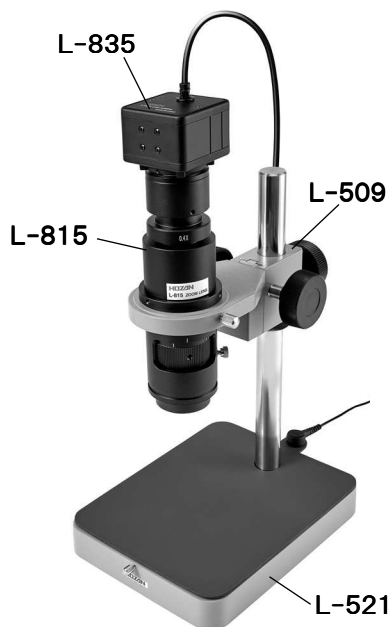

L-KIT500/501/502/503/504

マイクロ스코ープ (PC用)

本セットには、下記の製品が入っています。入組品をご確認のうえ、ご使用ください。
各製品のご使用方法や詳細は、それぞれの取扱説明書をご参照ください。

【明細表】

L-KIT500

L-835	USBカメラ
L-815	ズームレンズ
L-509	ホルダー
L-521	標準ベース

L-KIT501

L-835	USBカメラ
L-815	ズームレンズ
L-509	ホルダー
L-521	標準ベース
L-711	LEDライト
L-711-1	拡散フィルター ※

L-KIT502

L-835	USBカメラ
L-815	ズームレンズ
L-509	ホルダー
L-521	標準ベース
L-701	LEDライト

※ L-711 LEDライトに同梱されています。

各種照明

L-KIT503

L-835	USBカメラ
L-815	ズームレンズ
L-509	ホルダー
L-521	標準ベース
L-717	LEDライト(面発光)

L-KIT504

L-835	USBカメラ
L-815	ズームレンズ
L-509	ホルダー
L-521	標準ベース
L-715	LEDライト(同軸落射)

組み立て方法

1 ベースの組み立て

ベースを組み立て、ホルダーを装着します。

導電性マットを使用する場合は、先にマットを面ファスナーで固定してください。

3 カメラの設置

レンズをホルダーにセットします。

2 カメラとレンズの接続

カメラ、レンズの保護キャップを外し、ねじ込んで接続します。