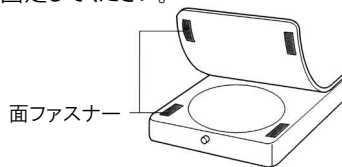

L-KIT502

L-835	USBカメラ
L-815	ズームレンズ
L-509	ホルダー
L-521	標準ベース
L-701	LEDライト

※ L-711 LEDライトに同梱されています。

各種照明

L-KIT503

L-835	USBカメラ
L-815	ズームレンズ
L-509	ホルダー
L-521	標準ベース
L-717	LEDライト(面発光)

L-KIT504

L-835	USBカメラ
L-815	ズームレンズ
L-509	ホルダー
L-521	標準ベース
L-715	LEDライト(同軸落射)

組み立て方法

1 ベースの組み立て

ベースを組み立て、ホルダーを装着します。

導電性マットを使用する場合は、先にマットを面ファスナーで固定してください。

3 カメラの設置

レンズをホルダーにセットします。

2 カメラとレンズの接続

カメラ、レンズの保護キャップを外し、ねじ込んで接続します。