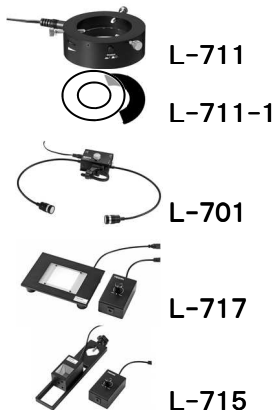

L-KIT500/501/502/503/504

マイクロ스코ープ (PC用)

本セットには、下記の製品が入っています。入組品をご確認のうえ、ご使用ください。
各製品のご使用方法や詳細は、それぞれの取扱説明書をご参照ください。

【明細表】

L-KIT500

L-835	USBカメラ
L-815	ズームレンズ
L-509	ホルダー
L-521	標準ベース

L-KIT501

L-835	USBカメラ
L-815	ズームレンズ
L-509	ホルダー
L-521	標準ベース
L-711	LEDライト
L-711-1	拡散フィルター ※

L-KIT502

L-835	USBカメラ
L-815	ズームレンズ
L-509	ホルダー
L-521	標準ベース
L-701	LEDライト

※ L-711 LEDライトに同梱されています。

各種照明

L-KIT503

L-835	USBカメラ
L-815	ズームレンズ
L-509	ホルダー
L-521	標準ベース
L-717	LEDライト(面発光)

L-KIT504

L-835	USBカメラ
L-815	ズームレンズ
L-509	ホルダー
L-521	標準ベース
L-715	LEDライト(同軸落射)

組み立て方法

1 ベースの組み立て

ベースを組み立て、ホルダーを装着します。

導電性マットを使用する場合は、先にマットを面ファスナーで固定してください。

3 カメラの設置

レンズをホルダーにセットします。

2 カメラとレンズの接続

カメラ、レンズの保護キャップを外し、ねじ込んで接続します。