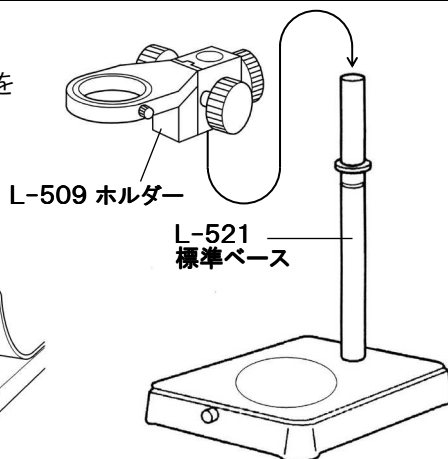

L-KIT500/501/502/503/504

マイクロ스코ープ (PC用)

本セットには、下記の製品が入っています。入組品をご確認のうえ、ご使用ください。
各製品のご使用方法や詳細は、それぞれの取扱説明書をご参照ください。

【明細表】

L-KIT500

L-835	USBカメラ
L-815	ズームレンズ
L-509	ホルダー
L-521	標準ベース

L-KIT501

L-835	USBカメラ
L-815	ズームレンズ
L-509	ホルダー
L-521	標準ベース
L-711	LEDライト
L-711-1	拡散フィルター ※

L-KIT502

L-835	USBカメラ
L-815	ズームレンズ
L-509	ホルダー
L-521	標準ベース
L-701	LEDライト

※ L-711 LEDライトに同梱されています。

各種照明

L-KIT503

L-835	USBカメラ
L-815	ズームレンズ
L-509	ホルダー
L-521	標準ベース
L-717	LEDライト(面発光)

L-KIT504

L-835	USBカメラ
L-815	ズームレンズ
L-509	ホルダー
L-521	標準ベース
L-715	LEDライト(同軸落射)

組み立て方法

1 ベースの組み立て

ベースを組み立て、ホルダーを装着します。

導電性マットを使用する場合は、先にマットを面ファスナーで固定してください。

3 カメラの設置

レンズをホルダーにセットします。

2 カメラとレンズの接続

カメラ、レンズの保護キャップを外し、ねじ込んで接続します。