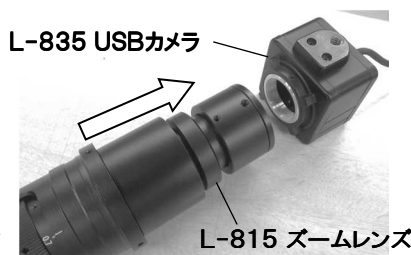

2 カメラとレンズの接続

カメラ、レンズの保護キャップを外し、ねじ込んで接続します。

カメラには、内部のセンサに保護フィルムが貼り付けられています。フィルムを剥がしてからご使用ください。

4 照明の取り付け

照明をレンズ等に取り付けます。照明の取り付け方法は、付属の取扱説明書をご参照ください。

技術的なお問い合わせ

ホーザン テクニカルホットライン

☎ 06-6567-3132 E-mail: th@hazan.co.jp

【月曜日から金曜日(祝日を除く)の10:30~12:00・13:00~17:00】

補修部品については、web上のパーツリストをご覧ください。
通信販売もご利用いただけます。 [ホーザン](#) [通信販売](#) [検索](#)

ホーザン株式会社

本社 〒556-0021 大阪市浪速区幸町1-2-12
TEL(06)6567-3111 FAX(06)6562-0024