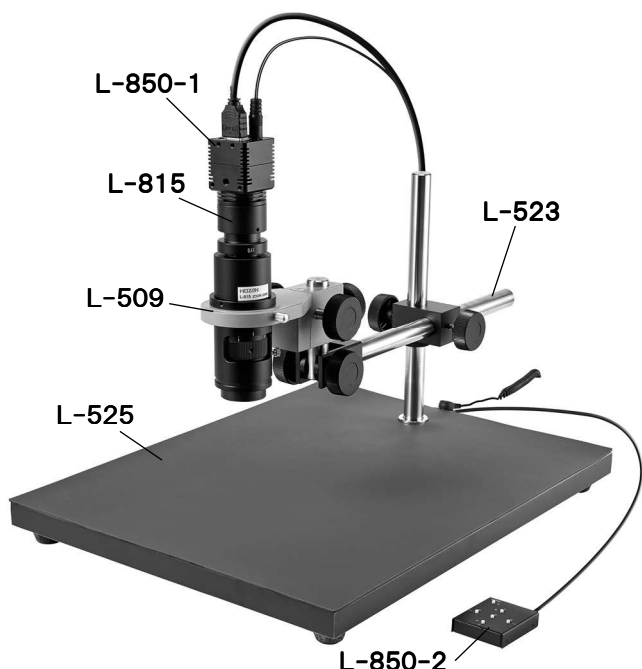

#### L-KIT523

L-850-1	フルHDカメラ(レンズ無)
L-815	ズームレンズ
L-850-2	カメラコントローラー
L-509	ホルダー
L-523	ロングストレートアーム
L-525	ロングベース

#### L-KIT524

L-850-1	フルHDカメラ(レンズ無)
L-815	ズームレンズ
L-850-2	カメラコントローラー
L-509	ホルダー
L-523	ロングストレートアーム
L-525	ロングベース
L-711	LEDライト
L-711-1	拡散フィルター ※

※ L-711 LEDライトに同梱されています。

#### L-KIT525

L-850-1	フルHDカメラ(レンズ無)
L-815	ズームレンズ
L-850-2	カメラコントローラー
L-509	ホルダー
L-523	ロングストレートアーム
L-525	ロングベース
L-701	LEDライト