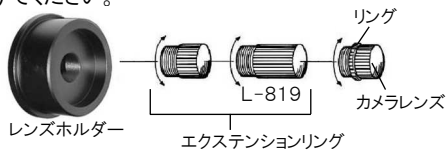

組み立て方法

1 ベースの組み立て

ベースを組み立て、ホルダーを装着します。

導電性マットを使用する場合は、先に面ファスナーで固定してください。

3 カメラの設置

レンズをホルダーにセットします。

2 カメラとレンズの接続

カメラの保護キャップを外し、レンズをねじ込んで接続します。

エクステンションリングについて

レンズにエクステンションリングを取り付けると、高倍率での観察が行えます。目的に応じて取り付けてください。

レンズに付属しているリングを取り外すと、倍率が下がり、より広い視野を得られます。しかし、作動距離が長くなるため、観察には別売の「L-520 ロングボール」が必要です。

4 照明の取り付け

照明をレンズ、またはベース等に取り付けます。
照明の取り付け方法は、付属の取扱説明書をご参照ください。