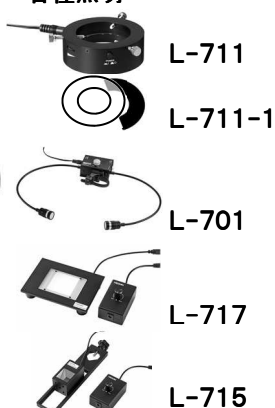

L-KIT526/527/528/529/530

マイクروسコープ (モニター用)

本セットには、下記の製品が入っています。入組品をご確認のうえ、ご使用ください。
各製品のご使用方法や詳細は、それぞれの取扱説明書をご参照ください。

【明細表】

L-KIT526

| | |
|---------|-------------|
| L-850 | フルHDカメラ |
| L-850-2 | カメラコントローラー |
| L-819 | エクステンションリング |
| L-509 | ホルダー |
| L-521 | 標準ベース |

L-KIT527

| | |
|---------|-------------|
| L-850 | フルHDカメラ |
| L-850-2 | カメラコントローラー |
| L-819 | エクステンションリング |
| L-509 | ホルダー |
| L-521 | 標準ベース |
| L-711 | LEDライト |
| L-711-1 | 拡散フィルター ※ |

※ L-711 LEDライトに同梱されています。

L-KIT528

| | |
|---------|-------------|
| L-850 | フルHDカメラ |
| L-850-2 | カメラコントローラー |
| L-819 | エクステンションリング |
| L-509 | ホルダー |
| L-521 | 標準ベース |
| L-701 | LEDライト |

L-819 ※
※ L-KIT530には
付属しません。

各種照明

L-KIT529

エクステンションリングについて

レンズにエクステンションリングを取り付けると、高倍率での観察が行えます。目的に応じて取り付けてください。

レンズに付属しているリングを取り外すと、倍率が下がり、より広い視野を得られます。しかし、作動距離が長くなるため、観察には別売の「L-520 ロングボール」が必要です。

4 照明の取り付け

照明をレンズ、またはベース等に取り付けます。
照明の取り付け方法は、付属の取扱説明書をご参照ください。