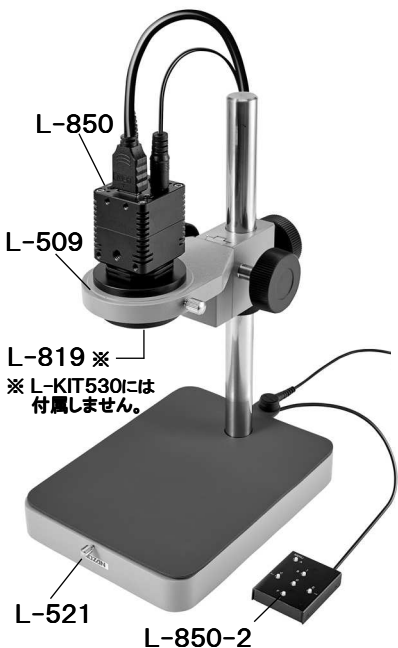

L-KIT526/527/528/529/530

マイクروسコープ (モニター用)

本セットには、下記の製品が入っています。入組品をご確認のうえ、ご使用ください。
各製品のご使用方法や詳細は、それぞれの取扱説明書をご参照ください。

【明細表】

L-KIT526

| | |
|---------|-------------|
| L-850 | フルHDカメラ |
| L-850-2 | カメラコントローラー |
| L-819 | エクステンションリング |
| L-509 | ホルダー |
| L-521 | 標準ベース |

L-KIT527

| | |
|---------|-------------|
| L-850 | フルHDカメラ |
| L-850-2 | カメラコントローラー |
| L-819 | エクステンションリング |
| L-509 | ホルダー |
| L-521 | 標準ベース |
| L-711 | LEDライト |
| L-711-1 | 拡散フィルター ※ |

※ L-711 LEDライトに同梱されています。

L-KIT528

| | |
|---------|-------------|
| L-850 | フルHDカメラ |
| L-850-2 | カメラコントローラー |
| L-819 | エクステンションリング |
| L-509 | ホルダー |
| L-521 | 標準ベース |
| L-701 | LEDライト |

L-819 ※
※ L-KIT530には
付属しません。

各種照明

L-KIT529

エクステンションリングについて

レンズにエクステンションリングを取り付けると、高倍率での観察が行えます。目的に応じて取り付けてください。

レンズに付属しているリングを取り外すと、倍率が下がり、より広い視野を得られます。しかし、作動距離が長くなるため、観察には別売の「L-520 ロングボール」が必要です。

4 照明の取り付け

照明をレンズ、またはベース等に取り付けます。
照明の取り付け方法は、付属の取扱説明書をご参照ください。