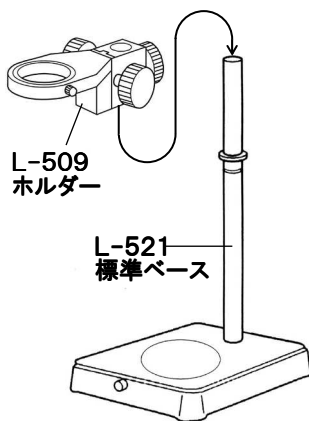

L-KIT526/527/528/529/530

マイクروسコープ (モニター用)

本セットには、下記の製品が入っています。入組品をご確認のうえ、ご使用ください。
各製品のご使用方法や詳細は、それぞれの取扱説明書をご参照ください。

【明細表】

L-KIT526

| | |
|---------|-------------|
| L-850 | フルHDカメラ |
| L-850-2 | カメラコントローラー |
| L-819 | エクステンションリング |
| L-509 | ホルダー |
| L-521 | 標準ベース |

| | |
|---------|-------------|
| L-850 | フルHDカメラ |
| L-850-2 | カメラコントローラー |
| L-819 | エクステンションリング |
| L-509 | ホルダー |
| L-521 | 標準ベース |
| L-717 | LEDライト(面発光) |

L-KIT530

| | |
|---------|--------------|
| L-850 | フルHDカメラ |
| L-850-2 | カメラコントローラー |
| L-509 | ホルダー |
| L-521 | 標準ベース |
| L-715 | LEDライト(同軸落射) |

組み立て方法

1 ベースの組み立て

ベースを組み立て、ホルダーを装着します。

導電性マットを使用する場合は、先に面ファスナーで固定してください。

3 カメラの設置

レンズをホルダーにセットします。

2 カメラとレンズの接続

カメラの保護キャップを外し、レンズをねじ込んで接続します。

エクステンションリングについて

レンズにエクステンションリングを取り付けると、高倍率での観察が行えます。目的に応じて取り付けてください。

レンズに付属しているリングを取り外すと、倍率が下がり、より広い視野を得られます。しかし、作動距離が長くなるため、観察には別売の「L-520 ロングボール」が必要です。

4 照明の取り付け

照明をレンズ、またはベース等に取り付けます。
照明の取り付け方法は、付属の取扱説明書をご参照ください。