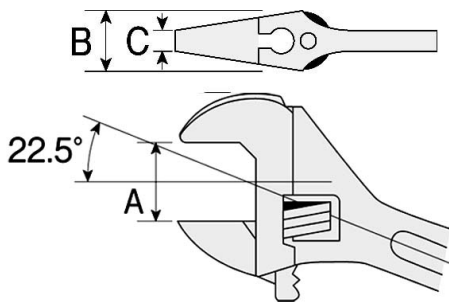

W-230-100/150/200/250 モンキーレンチ ADJUSTABLE WRENCH

	W-230-100	W-230-150	W-230-200	W-230-250
最大トルク (N・m) Max. torque (N・m)	60	142	274	460
適用ボルト・ナット Compatible bolts & nuts	M8以下 M8 or smaller	M12以下 M12 or smaller	M16以下 M16 or smaller	M18以下 M18 or smaller
最大口開幅 A (mm) Max. opening width A (mm)	13	20	25	30
頭部厚み B (mm) Head thickness B (mm)	10	11	14	16
頭部厚み C (mm) Head thickness C (mm)	5	6	7.5	8
全長 (mm) Overall length (mm)	110	160	210	260
重量 (g) Weight (g)	50	120	230	410

正しい使い方
Right usage

アゴを傷める使い方
Wrong usage

ご使用上の注意

⚠警告

電気が流れている個所には使用しないでください。

⚠注意

- 仕様・適応サイズ以外に使用しないでください。
- 必要以上に締め付けたり、さびついてまわらないものを無理にまわさないでください。

長くお使いいただくために