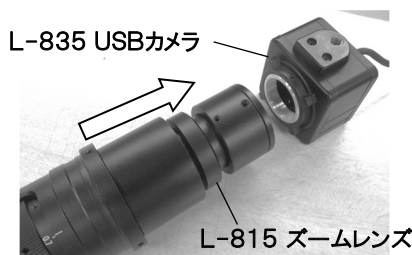

※ L-711 LEDライトに同梱されています。

L-KIT502

L-835	USBカメラ
L-815	ズームレンズ
L-509	ホルダー
L-521	標準ベース
L-703	LEDライト

各種照明

L-KIT503

L-835	USBカメラ
L-815	ズームレンズ
L-509	ホルダー
L-521	標準ベース
L-717	LEDライト(面発光)

L-KIT504

L-835	USBカメラ
L-815	ズームレンズ
L-509	ホルダー
L-521	標準ベース
L-715	LEDライト(同軸落射)

組み立て方法

1 ベースの組み立て

ベースを組み立て、ホルダーを装着します。

導電性マットを使用する場合は、先にマットを面ファスナーで固定してください。

3 カメラの設置

レンズをホルダーにセットします。

2 カメラとレンズの接続

カメラ、レンズの保護キャップを外し、ねじ込んで接続します。