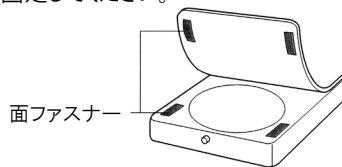

※ L-711 LEDライトに同梱されています。

L-KIT502

L-835	USBカメラ
L-815	ズームレンズ
L-509	ホルダー
L-521	標準ベース
L-703	LEDライト

各種照明

L-KIT503

L-835	USBカメラ
L-815	ズームレンズ
L-509	ホルダー
L-521	標準ベース
L-717	LEDライト(面発光)

L-KIT504

L-835	USBカメラ
L-815	ズームレンズ
L-509	ホルダー
L-521	標準ベース
L-715	LEDライト(同軸落射)

組み立て方法

1 ベースの組み立て

ベースを組み立て、ホルダーを装着します。

導電性マットを使用する場合は、先にマットを面ファスナーで固定してください。

3 カメラの設置

レンズをホルダーにセットします。

2 カメラとレンズの接続

カメラ、レンズの保護キャップを外し、ねじ込んで接続します。