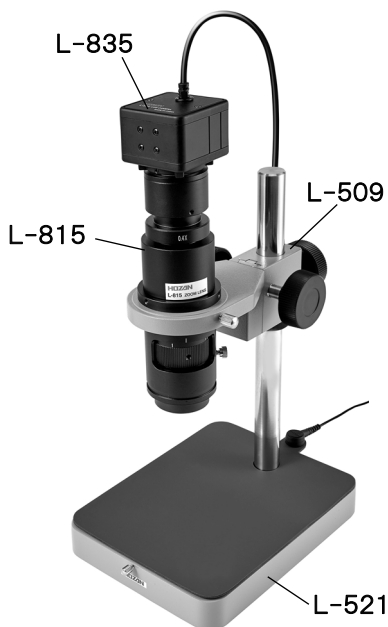

L-KIT500/501/502/503/504

マイクロ스코ープ (PC用)

本セットには、下記の製品が入っています。入組品をご確認のうえ、ご使用ください。
各製品のご使用方法や詳細は、それぞれの取扱説明書をご参照ください。

【明細表】

L-KIT500

L-835	USBカメラ
L-815	ズームレンズ
L-509	ホルダー
L-521	標準ベース

L-KIT501

L-835	USBカメラ
L-815	ズームレンズ
L-509	ホルダー
L-521	標準ベース
L-711	LEDライト
L-711-1	拡散フィルター ※

※ L-711 LEDライトに同梱されています。

L-KIT502

L-835	USBカメラ
L-815	ズームレンズ
L-509	ホルダー
L-521	標準ベース
L-703	LEDライト

各種照明

L-KIT503

L-835	USBカメラ
L-815	ズームレンズ
L-509	ホルダー
L-521	標準ベース
L-717	LEDライト(面発光)

L-KIT504

L-835	USBカメラ
L-815	ズームレンズ
L-509	ホルダー
L-521	標準ベース
L-715	LEDライト(同軸落射)

組み立て方法

1 ベースの組み立て

ベースを組み立て、ホルダーを装着します。

導電性マットを使用する場合は、先にマットを面ファスナーで固定してください。

3 カメラの設置

レンズをホルダーにセットします。

2 カメラとレンズの接続

カメラ、レンズの保護キャップを外し、ねじ込んで接続します。