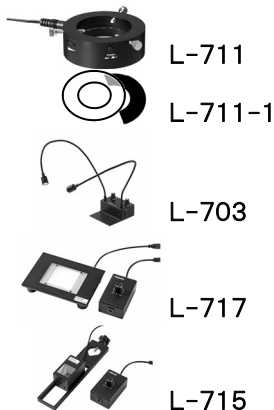

L-KIT500/501/502/503/504

マイクロ스코ープ (PC用)

本セットには、下記の製品が入っています。入組品をご確認のうえ、ご使用ください。
各製品のご使用方法や詳細は、それぞれの取扱説明書をご参照ください。

【明細表】

L-KIT500

L-835	USBカメラ
L-815	ズームレンズ
L-509	ホルダー
L-521	標準ベース

L-KIT501

L-835	USBカメラ
L-815	ズームレンズ
L-509	ホルダー
L-521	標準ベース
L-711	LEDライト
L-711-1	拡散フィルター ※

※ L-711 LEDライトに同梱されています。

L-KIT502

L-835	USBカメラ
L-815	ズームレンズ
L-509	ホルダー
L-521	標準ベース
L-703	LEDライト

各種照明

L-KIT503

L-835	USBカメラ
L-815	ズームレンズ
L-509	ホルダー
L-521	標準ベース
L-717	LEDライト(面発光)

L-KIT504

L-835	USBカメラ
L-815	ズームレンズ
L-509	ホルダー
L-521	標準ベース
L-715	LEDライト(同軸落射)

組み立て方法

1 ベースの組み立て

ベースを組み立て、ホルダーを装着します。

導電性マットを使用する場合は、先にマットを面ファスナーで固定してください。

3 カメラの設置

レンズをホルダーにセットします。

2 カメラとレンズの接続

カメラ、レンズの保護キャップを外し、ねじ込んで接続します。