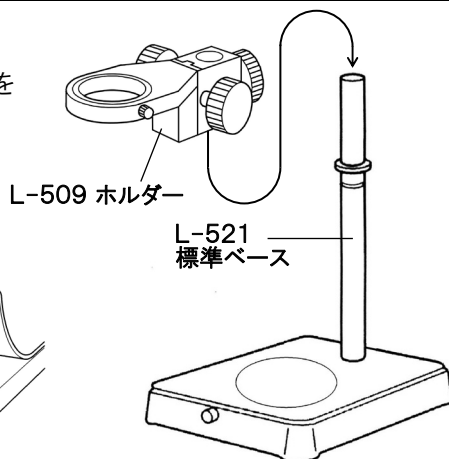

L-KIT500/501/502/503/504

マイクロ스코ープ (PC用)

本セットには、下記の製品が入っています。入組品をご確認のうえ、ご使用ください。
各製品のご使用方法や詳細は、それぞれの取扱説明書をご参照ください。

【明細表】

L-KIT500

L-835	USBカメラ
L-815	ズームレンズ
L-509	ホルダー
L-521	標準ベース

L-KIT501

L-835	USBカメラ
L-815	ズームレンズ
L-509	ホルダー
L-521	標準ベース
L-711	LEDライト
L-711-1	拡散フィルター ※

※ L-711 LEDライトに同梱されています。

L-KIT502

L-835	USBカメラ
L-815	ズームレンズ
L-509	ホルダー
L-521	標準ベース
L-703	LEDライト

各種照明

L-KIT503

L-835	USBカメラ
L-815	ズームレンズ
L-509	ホルダー
L-521	標準ベース
L-717	LEDライト(面発光)

L-KIT504

L-835	USBカメラ
L-815	ズームレンズ
L-509	ホルダー
L-521	標準ベース
L-715	LEDライト(同軸落射)

組み立て方法

1 ベースの組み立て

ベースを組み立て、ホルダーを装着します。

導電性マットを使用する場合は、先にマットを面ファスナーで固定してください。

3 カメラの設置

レンズをホルダーにセットします。

2 カメラとレンズの接続

カメラ、レンズの保護キャップを外し、ねじ込んで接続します。