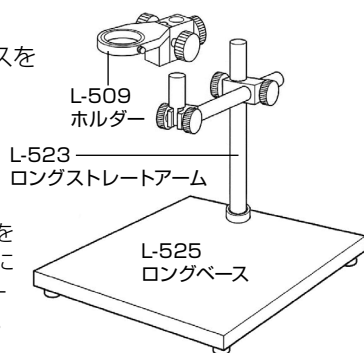

※L-711 LEDライトに同梱されています。

L-KIT507

L-835	USBカメラ
L-815	ズームレンズ
L-509	ホルダー
L-523	ロングストレートアーム
L-525	ロングベース
L-703	LEDライト
L-703-1	クランプセット※

※L-703 LEDライトに同梱されています。

L-KIT675

L-835	USBカメラ
L-815	ズームレンズ
L-509	ホルダー
L-523	ロングストレートアーム
L-525	ロングベース
L-718	LEDライト

【各種照明】

L-711

L-711-1

L-703

L-703-1

L-718

組み立て方法

1 ベースの組み立て

右図のようにベースを
組み立てます。

導電性カラーマットを
使用する場合は、先に
マットを面ファスナー
で固定してください。

面ファスナー

2 カメラとレンズの接続

カメラ、レンズの保
護キャップを外し、
ねじ込んで接続し
ます。

L-835

USBカメラ

L-815