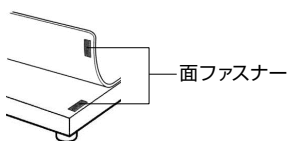

【各種照明】

L-711

L-711-1

L-703

L-703-1

L-718

組み立て方法

1 ベースの組み立て

右図のようにベースを
組み立てます。

導電性カラーマットを
使用する場合は、先に
マットを面ファスナー
で固定してください。

面ファスナー

2 カメラとレンズの接続

カメラ、レンズの保
護キャップを外し、
ねじ込んで接続し
ます。

L-835

USBカメラ

L-815