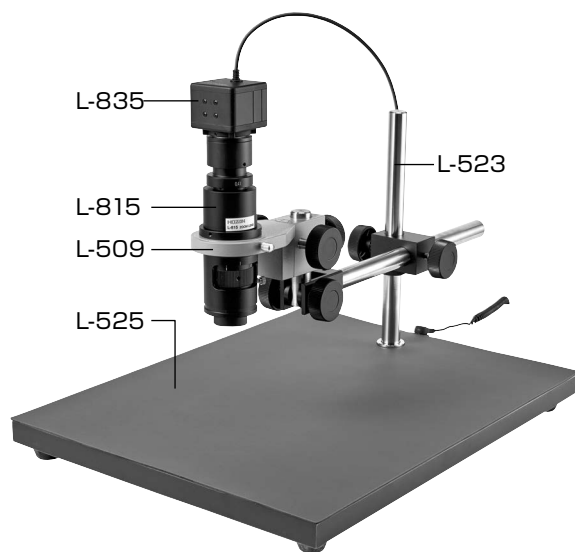

L-KIT505/506/507/675

マイクロ스코ープ (PC用)

本セットには、右記の製品が入っています。
入組品をご確認のうえ、ご使用ください。
各製品のご使用方法や詳細は、それぞれの
取扱説明書をご参照ください。

【明細表】

L-KIT505

L-835	USBカメラ
L-815	ズームレンズ
L-509	ホルダー
L-523	ロングストレートアーム
L-525	ロングベース

L-KIT506

L-835	USBカメラ
L-815	ズームレンズ
L-509	ホルダー
L-523	ロングストレートアーム
L-525	ロングベース
L-711	LEDライト
L-711-1	拡散フィルター※

※L-711 LEDライトに同梱されています。

L-KIT507

L-835	USBカメラ
L-815	ズームレンズ
L-509	ホルダー
L-523	ロングストレートアーム
L-525	ロングベース
L-703	LEDライト
L-703-1	クランプセット※

※L-703 LEDライトに同梱されています。

L-KIT675

L-835	USBカメラ
L-815	ズームレンズ
L-509	ホルダー
L-523	ロングストレートアーム
L-525	ロングベース
L-718	LEDライト

【各種照明】

L-711

L-711-1

L-703

L-703-1

L-718

組み立て方法

1 ベースの組み立て

右図のようにベースを
組み立てます。

導電性カラーマットを
使用する場合は、先に
マットを面ファスナー
で固定してください。

面ファスナー

2 カメラとレンズの接続

カメラ、レンズの保
護キャップを外し、
ねじ込んで接続し
ます。

L-835

USBカメラ

L-815