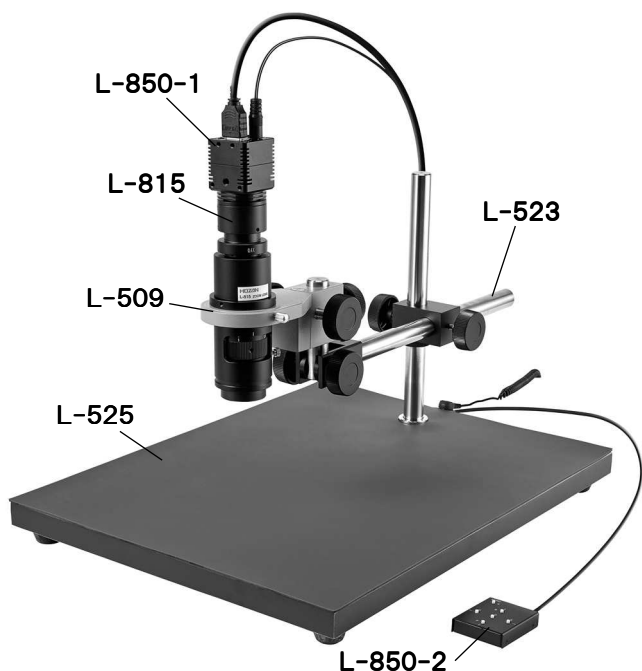

L-KIT523/524/525 マイクロ스코ープ (モニター用)

本セットには、下記の製品が入っています。入組品をご確認のうえ、ご使用ください。各製品のご使用方法や詳細は、それぞれの取扱説明書をご参照ください。

【明細表】 L-KIT523

L-850-1	フルHDカメラ(レンズ無)
L-815	ズームレンズ
L-850-2	カメラコントローラー
L-509	ホルダー
L-523	ロングストレートアーム
L-525	ロングベース

L-KIT524

L-850-1	フルHDカメラ(レンズ無)
L-815	ズームレンズ
L-850-2	カメラコントローラー
L-509	ホルダー
L-523	ロングストレートアーム
L-525	ロングベース
L-711	LEDライト
L-711-1	拡散フィルター ※

※ L-711 LEDライトに同梱されています。

L-KIT525

L-850-1	フルHDカメラ(レンズ無)
L-815	ズームレンズ
L-850-2	カメラコントローラー
L-509	ホルダー
L-523	ロングストレートアーム
L-525	ロングベース
L-703	LEDライト
L-703-1	クランプセット ※※

※※ L-703 LEDライトに同梱されています。

各種照明

組み立て方法

1 ベースの組み立て

右図のようにベースを組み立てます。

導電性マットを使用する場合は、先にマットを面ファスナーで固定してください。

3 カメラの設置

レンズをホルダーにセットします。

2 カメラとレンズの接続

カメラ、レンズの保護キャップを外し、ねじ込んで接続します。

カメラコントローラーについて

L-850-2 カメラコントローラーを使用すると、カメラの詳細設定が行えます。詳しくは取扱説明書をご参照ください。

4 照明の取り付け

照明をレンズ等に取り付けます。照明の取り付け方法は、付属の取扱説明書をご参照ください。

技術的なお問い合わせ

ホーザン テクニカルホットライン