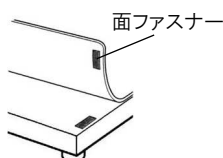

※※ L-703 LEDライトに同梱されています。

各種照明

組み立て方法

1 ベースの組み立て

右図のようにベースを組み立てます。

導電性マットを使用する場合は、先にマットを面ファスナーで固定してください。

3 カメラの設置

レンズをホルダーにセットします。

2 カメラとレンズの接続

カメラ、レンズの保護キャップを外し、ねじ込んで接続します。

カメラコントローラーについて

L-850-2 カメラコントローラーを使用すると、カメラの詳細設定が行えます。詳しくは取扱説明書をご参照ください。

4 照明の取り付け

照明をレンズ等に取り付けます。照明の取り付け方法は、付属の取扱説明書をご参照ください。

技術的なお問い合わせ

ホーザン テクニカルホットライン