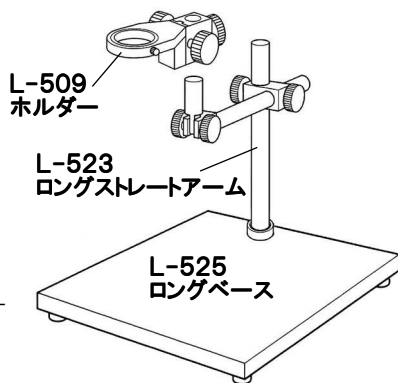

L-KIT523/524/525 マイクロ스코ープ (モニター用)

本セットには、下記の製品が入っています。入組品をご確認のうえ、ご使用ください。各製品のご使用方法や詳細は、それぞれの取扱説明書をご参照ください。

【明細表】 L-KIT523

L-850-1	フルHDカメラ(レンズ無)
L-815	ズームレンズ
L-850-2	カメラコントローラー
L-509	ホルダー
L-523	ロングストレートアーム
L-525	ロングベース

※※ L-703 LEDライトに同梱されています。

各種照明

組み立て方法

1 ベースの組み立て

右図のようにベースを組み立てます。

導電性マットを使用する場合は、先にマットを面ファスナーで固定してください。

3 カメラの設置

レンズをホルダーにセットします。

2 カメラとレンズの接続

カメラ、レンズの保護キャップを外し、ねじ込んで接続します。

カメラコントローラーについて

L-850-2 カメラコントローラーを使用すると、カメラの詳細設定が行えます。詳しくは取扱説明書をご参照ください。

4 照明の取り付け

照明をレンズ等に取り付けます。照明の取り付け方法は、付属の取扱説明書をご参照ください。

技術的なお問い合わせ

ホーザン テクニカルホットライン