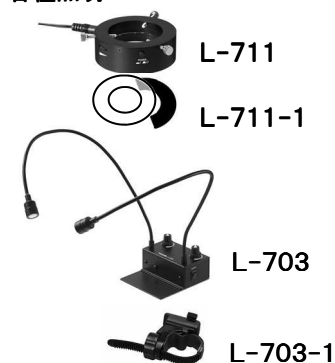

L-KIT523/524/525 マイクロ스코ープ (モニター用)

本セットには、下記の製品が入っています。入組品をご確認のうえ、ご使用ください。各製品のご使用方法や詳細は、それぞれの取扱説明書をご参照ください。

【明細表】 L-KIT523

L-850-1	フルHDカメラ(レンズ無)
L-815	ズームレンズ
L-850-2	カメラコントローラー
L-509	ホルダー
L-523	ロングストレートアーム
L-525	ロングベース

L-KIT524

L-850-1	フルHDカメラ(レンズ無)
L-815	ズームレンズ
L-850-2	カメラコントローラー
L-509	ホルダー
L-523	ロングストレートアーム
L-525	ロングベース
L-711	LEDライト
L-711-1	拡散フィルター ※

※ L-711 LEDライトに同梱されています。

L-KIT525

L-850-1	フルHDカメラ(レンズ無)
L-815	ズームレンズ
L-850-2	カメラコントローラー
L-509	ホルダー
L-523	ロングストレートアーム
L-525	ロングベース
L-703	LEDライト
L-703-1	クランプセット ※※

※※ L-703 LEDライトに同梱されています。

各種照明

組み立て方法

1 ベースの組み立て

右図のようにベースを組み立てます。

導電性マットを使用する場合は、先にマットを面ファスナーで固定してください。

3 カメラの設置

レンズをホルダーにセットします。

2 カメラとレンズの接続

カメラ、レンズの保護キャップを外し、ねじ込んで接続します。

カメラコントローラーについて

L-850-2 カメラコントローラーを使用すると、カメラの詳細設定が行えます。詳しくは取扱説明書をご参照ください。

4 照明の取り付け

照明をレンズ等に取り付けます。照明の取り付け方法は、付属の取扱説明書をご参照ください。

技術的なお問い合わせ

ホーザン テクニカルホットライン