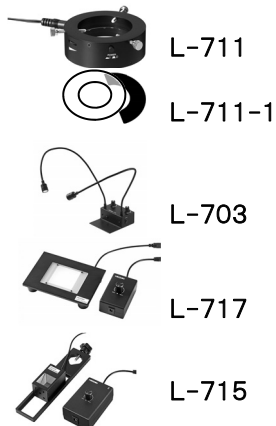

L-KIT548/549/550/551/552

マイクロ스코ープ（モニター付）

本セットには、下記の製品が入っています。入組品をご確認のうえ、ご使用ください。
各製品のご使用方法や詳細は、それぞれの取扱説明書をご参照ください。

【明細表】

L-KIT548

L-860	モニター付カメラ
L-815	ズームレンズ
L-509	ホルダー
L-521	標準ベース

L-KIT549

L-860	モニター付カメラ
L-815	ズームレンズ
L-509	ホルダー
L-521	標準ベース
L-711	LEDライト
L-711-1	拡散フィルター ※

L-KIT550

L-860	モニター付カメラ
L-815	ズームレンズ
L-509	ホルダー
L-521	標準ベース
L-703	LEDライト

※ L-711 LEDライトに同梱されています。

L-KIT551

L-860	モニター付カメラ
L-815	ズームレンズ
L-509	ホルダー
L-521	標準ベース
L-717	LEDライト(面発光)

L-KIT552

L-860	モニター付カメラ
L-815	ズームレンズ
L-509	ホルダー
L-521	標準ベース
L-715	LEDライト(同軸落射)

各種照明

組み立て方法

1 ベースの組み立て

ベースを組み立て、ホルダーを装着します。

導電性マットを使用する場合は、先にマットを面ファスナーで固定してください。

3 カメラの設置

レンズをホルダーにセットします。

2 カメラとレンズの接続

カメラ、レンズの保護キャップを外し、ねじ込んで接続します。

4 照明の取り付け

照明をレンズ等に取り付けます。照明の取り付け方法は、付属の取扱説明書をご参照ください。

技術的なお問い合わせ

ホーザン テクニカルホットライン

☎ 06-6567-3132 E-mail: th@hozan.co.jp

【月曜日から金曜日(祝日を除く)の10:30~12:00・13:00~17:00】

補修部品については、web上のパーツリストをご覧ください。
通信販売もご利用いただけます。 [ホーザン 通信販売](#) [検索](#)

ホーザン株式会社

本社 〒556-0021 大阪市浪速区幸町1-2-12
TEL(06)6567-3111 FAX(06)6562-0024