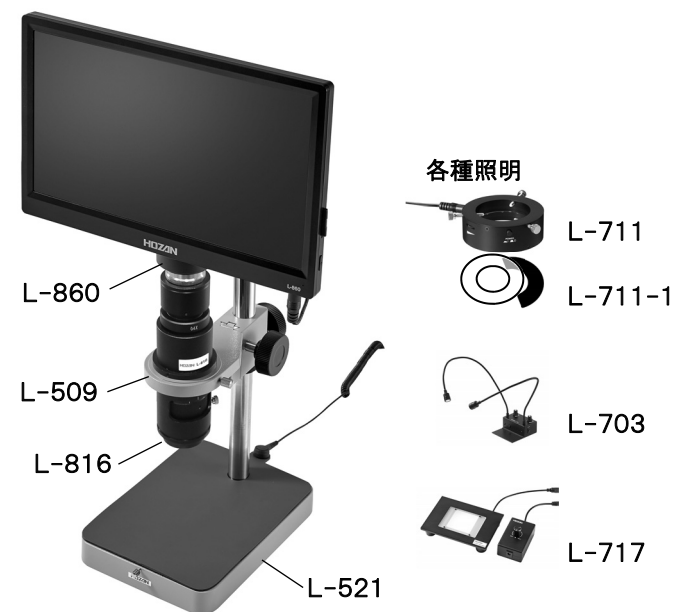

# L-KIT567/568/569/570

## マイクロ스코ープ（モニター付）

本セットには、下記の製品が入っています。入組品をご確認のうえ、ご使用ください。各製品のご使用方法や詳細は、それぞれの取扱説明書をご参照ください。

#### L-KIT567

L-860	モニター付カメラ
L-816	ズームレンズ
L-509	ホルダー
L-521	標準ベース

#### L-KIT568

L-860	モニター付カメラ
L-816	ズームレンズ
L-509	ホルダー
L-521	標準ベース
L-711	LEDライト
L-711-1	拡散フィルター ※

※ L-711 LEDライトに同梱されています。