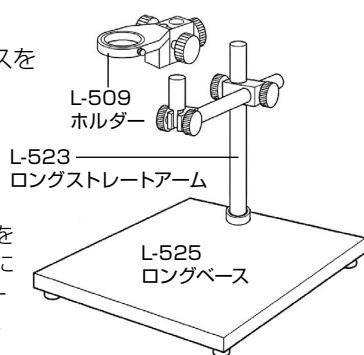

組み立て方法

1 ベースの組み立て

右図のようにベースを
組み立てます。

導電性カラーマットを
使用する場合は、先に
マットを面ファスナー
で固定してください。