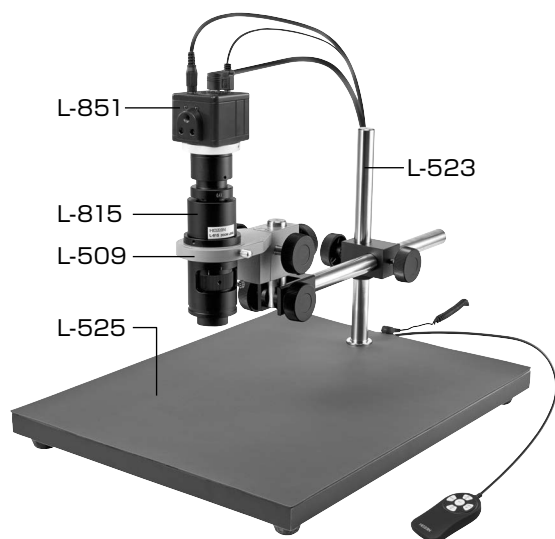

## L-KIT670

L-851	フルHDカメラ
L-815	ズームレンズ
L-509	ホルダー
L-523	ロングストレートアーム
L-525	ロングベース
L-718	LEDライト

## 【各種照明】

L-711

L-711-1

L-703

L-703-1

L-718