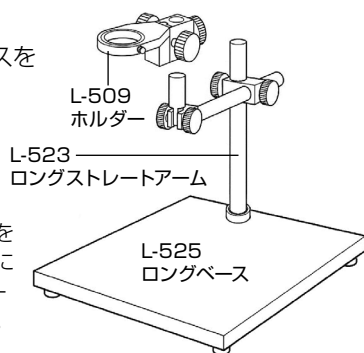

※L-703 LEDライトに同梱されています。

L-KIT671

L-851	フルHDカメラ
L-816	ズームレンズ
L-509	ホルダー
L-523	ロングストレートアーム
L-525	ロングベース
L-718	LEDライト

【各種照明】

L-711

L-711-1

L-703

L-703-1

L-718

組み立て方法

1 ベースの組み立て

右図のようにベースを
組み立てます。

導電性カラーマットを
使用する場合は、先に
マットを面ファスナー
で固定してください。

2 カメラとレンズの接続

カメラ、レンズの保
護キャップを外し、
ねじ込んで接続し
ます。

3 カメラ・レンズの設置