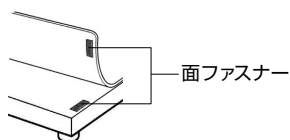

L-718

組み立て方法

1 ベースの組み立て

右図のようにベースを
組み立てます。

導電性カラーマットを
使用する場合は、先に
マットを面ファスナー
で固定してください。

2 カメラとレンズの接続

カメラ、レンズの保
護キャップを外し、
ねじ込んで接続し
ます。

3 カメラ・レンズの設置