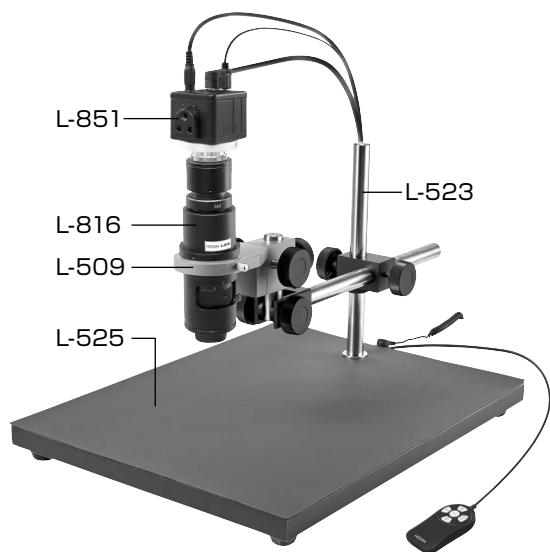

L-KIT592/593/594/671

マイクロ스코ープ (モニター用)

本セットには、右記の製品が入っています。
入組品をご確認のうえ、ご使用ください。
各製品のご使用方法や詳細は、それぞれの
取扱説明書をご参照ください。

【明細表】

L-KIT592

L-851	フルHDカメラ
L-816	ズームレンズ
L-509	ホルダー
L-523	ロングストレートアーム
L-525	ロングベース

L-KIT593

L-851	フルHDカメラ
L-816	ズームレンズ
L-509	ホルダー
L-523	ロングストレートアーム
L-525	ロングベース

L-711	LEDライト
L-711-1	拡散フィルター※

※L-711 LEDライトに同梱されています。

L-KIT594

L-851	フルHDカメラ
L-816	ズームレンズ
L-509	ホルダー
L-523	ロングストレートアーム
L-525	ロングベース
L-703	LEDライト
L-703-1	クランプセット※

※L-703 LEDライトに同梱されています。

L-KIT671

L-851	フルHDカメラ
L-816	ズームレンズ
L-509	ホルダー
L-523	ロングストレートアーム
L-525	ロングベース
L-718	LEDライト

【各種照明】

L-711

L-711-1

L-703

L-703-1

L-718

組み立て方法

1 ベースの組み立て

右図のようにベースを
組み立てます。

導電性カラーマットを
使用する場合は、先に
マットを面ファスナー
で固定してください。

2 カメラとレンズの接続

カメラ、レンズの保
護キャップを外し、
ねじ込んで接続し
ます。

3 カメラ・レンズの設置