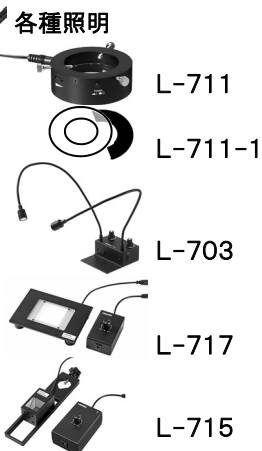

L-KIT595/596/597/598/599

マイクروسコープ (モニター用)

本セットには、下記の製品が入っています。入組品をご確認のうえ、ご使用ください。
各製品のご使用方法や詳細は、それぞれの取扱説明書をご参照ください。

【明細表】

| L-KIT595 | | L-KIT596 | | L-KIT597 | |
|----------|-------------|--------------------------|-------------|----------|-------------|
| L-851 | フルHDカメラ | L-851 | フルHDカメラ | L-851 | フルHDカメラ |
| L-802-2 | レンズ | L-802-2 | レンズ | L-802-2 | レンズ |
| L-818 | エクステンションリング | L-818 | エクステンションリング | L-818 | エクステンションリング |
| L-819 | エクステンションリング | L-819 | エクステンションリング | L-819 | エクステンションリング |
| L-509 | ホルダー | L-509 | ホルダー | L-509 | ホルダー |
| L-521 | 標準ベース | L-521 | 標準ベース | L-521 | 標準ベース |
| | | L-711 | LEDライト | L-703 | LEDライト |
| | | L-711-1 | 拡散フィルター ※ | | |
| | | ※ L-711 LEDライトに同梱されています。 | | | |
| L-KIT598 | | L-KIT599 | | | |
| L-851 | フルHDカメラ | L-851 | フルHDカメラ | | |
| L-802-2 | レンズ | L-802-2 | レンズ | | |
| L-818 | エクステンションリング | L-818 | エクステンションリング | | |
| L-819 | エクステンションリング | L-509 | ホルダー | | |
| L-509 | ホルダー | L-521 | 標準ベース | | |
| L-521 | 標準ベース | L-715 | LEDライト(面発光) | | |
| L-717 | LEDライト(面発光) | | | | |

L-802-2
L-818
L-819 ※
※ L-KIT599 には
付属しません。

組み立て方法

1 ベースの組み立て

ベースを組み立て、ホルダーを装着します。

導電性マットを使用する場合は、先にマットを面ファスナーで固定してください。

3 カメラの設置

レンズをホルダーにセットします。

2 カメラとレンズの接続

カメラの保護キャップを外し、レンズをねじ込んで接続します。

エクステンションリングについて
レンズにエクステンションリングを取り付けると、高倍率での観察が行えます。目的に応じて取り付けてください。

レンズに付属しているリングを取り外すと、倍率が下がり、より広い視野を得られます。しかし、作動距離が長くなるため、観察には別売の「L-520 ロングボール」が必要です。

4 照明の取り付け

照明をレンズ等に取り付けます。照明の取り付け方法は、付属の取扱説明書をご参照ください。