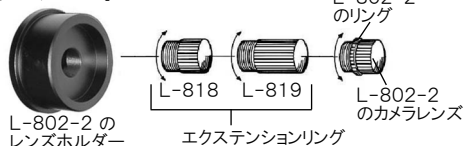

L-KIT595/596/597/598/599

マイクروسコープ (モニター用)

本セットには、下記の製品が入っています。入組品をご確認のうえ、ご使用ください。
各製品のご使用方法や詳細は、それぞれの取扱説明書をご参照ください。

【明細表】

| L-KIT595 | | L-KIT596 | | L-KIT597 | |
|----------|-------------|--------------------------|-------------|----------|-------------|
| L-851 | フルHDカメラ | L-851 | フルHDカメラ | L-851 | フルHDカメラ |
| L-802-2 | レンズ | L-802-2 | レンズ | L-802-2 | レンズ |
| L-818 | エクステンションリング | L-818 | エクステンションリング | L-818 | エクステンションリング |
| L-819 | エクステンションリング | L-819 | エクステンションリング | L-819 | エクステンションリング |
| L-509 | ホルダー | L-509 | ホルダー | L-509 | ホルダー |
| L-521 | 標準ベース | L-521 | 標準ベース | L-521 | 標準ベース |
| | | L-711 | LEDライト | L-703 | LEDライト |
| | | L-711-1 | 拡散フィルター ※ | | |
| | | ※ L-711 LEDライトに同梱されています。 | | | |
| L-KIT598 | | L-KIT599 | | | |
| L-851 | フルHDカメラ | L-851 | フルHDカメラ | | |
| L-802-2 | レンズ | L-802-2 | レンズ | | |
| L-818 | エクステンションリング | L-818 | エクステンションリング | | |
| L-819 | エクステンションリング | L-509 | ホルダー | | |
| L-509 | ホルダー | L-521 | 標準ベース | | |
| L-521 | 標準ベース | L-715 | LEDライト(面発光) | | |
| L-717 | LEDライト(面発光) | | | | |

L-802-2
L-818
L-819 ※
※ L-KIT599 には
付属しません。

組み立て方法

1 ベースの組み立て

ベースを組み立て、ホルダーを装着します。

導電性マットを使用する場合は、先にマットを面ファスナーで固定してください。

3 カメラの設置

レンズをホルダーにセットします。

2 カメラとレンズの接続

カメラの保護キャップを外し、レンズをねじ込んで接続します。

エクステンションリングについて
レンズにエクステンションリングを取り付けると、高倍率での観察が行えます。目的に応じて取り付けてください。

レンズに付属しているリングを取り外すと、倍率が下がり、より広い視野を得られます。しかし、作動距離が長くなるため、観察には別売の「L-520 ロングボール」が必要です。

4 照明の取り付け

照明をレンズ等に取り付けます。照明の取り付け方法は、付属の取扱説明書をご参照ください。