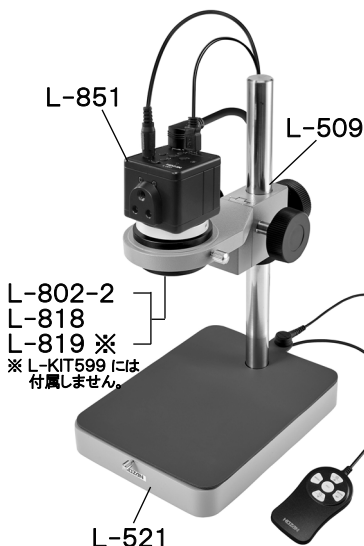

L-KIT595/596/597/598/599

マイクروسコープ (モニター用)

本セットには、下記の製品が入っています。入組品をご確認のうえ、ご使用ください。
各製品のご使用方法や詳細は、それぞれの取扱説明書をご参照ください。

【明細表】

| L-KIT595 | | L-KIT596 | | L-KIT597 | |
|----------|-------------|--------------------------|-------------|----------|-------------|
| L-851 | フルHDカメラ | L-851 | フルHDカメラ | L-851 | フルHDカメラ |
| L-802-2 | レンズ | L-802-2 | レンズ | L-802-2 | レンズ |
| L-818 | エクステンションリング | L-818 | エクステンションリング | L-818 | エクステンションリング |
| L-819 | エクステンションリング | L-819 | エクステンションリング | L-819 | エクステンションリング |
| L-509 | ホルダー | L-509 | ホルダー | L-509 | ホルダー |
| L-521 | 標準ベース | L-521 | 標準ベース | L-521 | 標準ベース |
| | | L-711 | LEDライト | L-703 | LEDライト |
| | | L-711-1 | 拡散フィルター ※ | | |
| | | ※ L-711 LEDライトに同梱されています。 | | | |
| L-KIT598 | | L-KIT599 | | | |
| L-851 | フルHDカメラ | L-851 | フルHDカメラ | | |
| L-802-2 | レンズ | L-802-2 | レンズ | | |
| L-818 | エクステンションリング | L-818 | エクステンションリング | | |
| L-819 | エクステンションリング | L-509 | ホルダー | | |
| L-509 | ホルダー | L-521 | 標準ベース | | |
| L-521 | 標準ベース | L-715 | LEDライト(面発光) | | |
| L-717 | LEDライト(面発光) | | | | |

L-802-2
L-818
L-819 ※
※ L-KIT599 には
付属しません。

組み立て方法

1 ベースの組み立て

ベースを組み立て、ホルダーを装着します。

導電性マットを使用する場合は、先にマットを面ファスナーで固定してください。

3 カメラの設置

レンズをホルダーにセットします。

2 カメラとレンズの接続

カメラの保護キャップを外し、レンズをねじ込んで接続します。

エクステンションリングについて
レンズにエクステンションリングを取り付けると、高倍率での観察が行えます。目的に応じて取り付けてください。

レンズに付属しているリングを取り外すと、倍率が下がり、より広い視野を得られます。しかし、作動距離が長くなるため、観察には別売の「L-520 ロングボール」が必要です。

4 照明の取り付け

照明をレンズ等に取り付けます。照明の取り付け方法は、付属の取扱説明書をご参照ください。