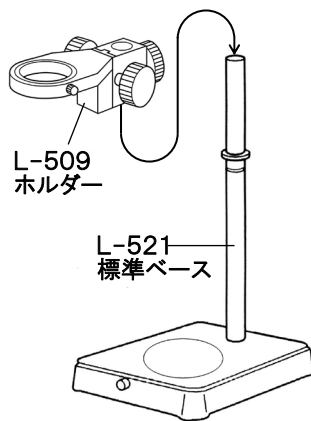

L-KIT595/596/597/598/599

マイクروسコープ (モニター用)

本セットには、下記の製品が入っています。入組品をご確認のうえ、ご使用ください。
各製品のご使用方法や詳細は、それぞれの取扱説明書をご参照ください。

【明細表】

| L-KIT595 | | L-KIT596 | | L-KIT597 | |
|----------|-------------|--------------------------|-------------|----------|-------------|
| L-851 | フルHDカメラ | L-851 | フルHDカメラ | L-851 | フルHDカメラ |
| L-802-2 | レンズ | L-802-2 | レンズ | L-802-2 | レンズ |
| L-818 | エクステンションリング | L-818 | エクステンションリング | L-818 | エクステンションリング |
| L-819 | エクステンションリング | L-819 | エクステンションリング | L-819 | エクステンションリング |
| L-509 | ホルダー | L-509 | ホルダー | L-509 | ホルダー |
| L-521 | 標準ベース | L-521 | 標準ベース | L-521 | 標準ベース |
| | | L-711 | LEDライト | L-703 | LEDライト |
| | | L-711-1 | 拡散フィルター ※ | | |
| | | ※ L-711 LEDライトに同梱されています。 | | | |
| L-KIT598 | | L-KIT599 | | | |
| L-851 | フルHDカメラ | L-851 | フルHDカメラ | | |
| L-802-2 | レンズ | L-802-2 | レンズ | | |
| L-818 | エクステンションリング | L-818 | エクステンションリング | | |
| L-819 | エクステンションリング | L-509 | ホルダー | | |
| L-509 | ホルダー | L-521 | 標準ベース | | |
| L-521 | 標準ベース | L-715 | LEDライト(面発光) | | |
| L-717 | LEDライト(面発光) | | | | |

L-802-2
L-818
L-819 ※
※ L-KIT599 には
付属しません。

組み立て方法

1 ベースの組み立て

ベースを組み立て、ホルダーを装着します。

導電性マットを使用する場合は、先にマットを面ファスナーで固定してください。

3 カメラの設置

レンズをホルダーにセットします。

2 カメラとレンズの接続

カメラの保護キャップを外し、レンズをねじ込んで接続します。

エクステンションリングについて
レンズにエクステンションリングを取り付けると、高倍率での観察が行えます。目的に応じて取り付けてください。

レンズに付属しているリングを取り外すと、倍率が下がり、より広い視野を得られます。しかし、作動距離が長くなるため、観察には別売の「L-520 ロングボール」が必要です。

4 照明の取り付け

照明をレンズ等に取り付けます。照明の取り付け方法は、付属の取扱説明書をご参照ください。