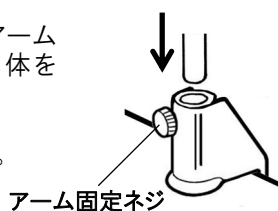

L-KIT604/606

マイクロ스코ープ (モニター用)

本セットには、下記の製品が入っています。入組品をご確認のうえ、ご使用ください。
各製品のご使用方法や詳細は、それぞれの取扱説明書をご参照ください。

【明細表】

L-KIT604

品番	品名
L-851	フルHDカメラ
L-600-12	レンズ
L-803	フレキシブルアーム

L-KIT606

品番	品名
L-851	フルHDカメラ
L-600-35	レンズ
L-803	フレキシブルアーム

組み立て方法

1 アームの設置

フレキシブルアームを作業台等に設置します。
アームクランプを作業台に固定し、アーム固定ネジを緩めてから、アーム本体をアームクランプに差し込みます。

詳細は取扱説明書をご参照ください。

2 カメラとレンズの接続

カメラ、レンズの保護キャップを外し、ねじ込んで接続します。

3 カメラの設置

アーム先端のカメラネジ(オス)に、カメラ側のカメラネジ(メス)をねじ込んで接続します。