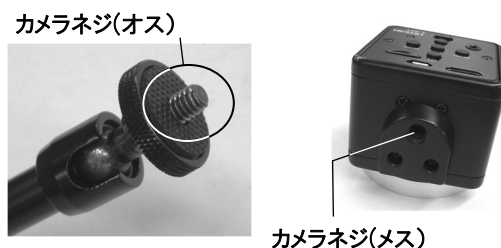

L-KIT604/606

マイクロ스코ープ (モニター用)

本セットには、下記の製品が入っています。入組品をご確認のうえ、ご使用ください。
各製品のご使用方法や詳細は、それぞれの取扱説明書をご参照ください。

【明細表】

L-KIT604

品番	品名
L-851	フルHDカメラ
L-600-12	レンズ
L-803	フレキシブルアーム

L-KIT606

品番	品名
L-851	フルHDカメラ
L-600-35	レンズ
L-803	フレキシブルアーム

組み立て方法

1 アームの設置

フレキシブルアームを作業台等に設置します。
アームクランプを作業台に固定し、アーム固定ネジを緩めてから、アーム本体をアームクランプに差し込みます。

詳細は取扱説明書をご参照ください。

2 カメラとレンズの接続

カメラ、レンズの保護キャップを外し、ねじ込んで接続します。

3 カメラの設置

アーム先端のカメラネジ(オス)に、カメラ側のカメラネジ(メス)をねじ込んで接続します。