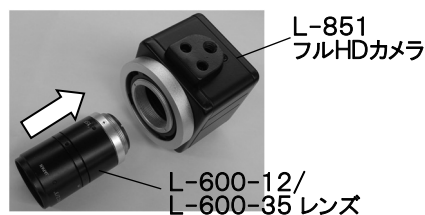

L-KIT604/606

マイクロ스코ープ (モニター用)

本セットには、下記の製品が入っています。入組品をご確認のうえ、ご使用ください。
各製品のご使用方法や詳細は、それぞれの取扱説明書をご参照ください。

【明細表】

L-KIT604

品番	品名
L-851	フルHDカメラ
L-600-12	レンズ
L-803	フレキシブルアーム

L-KIT606

品番	品名
L-851	フルHDカメラ
L-600-35	レンズ
L-803	フレキシブルアーム

組み立て方法

1 アームの設置

フレキシブルアームを作業台等に設置します。
アームクランプを作業台に固定し、アーム固定ネジを緩めてから、アーム本体をアームクランプに差し込みます。

詳細は取扱説明書をご参照ください。

2 カメラとレンズの接続

カメラ、レンズの保護キャップを外し、ねじ込んで接続します。

3 カメラの設置

アーム先端のカメラネジ(オス)に、カメラ側のカメラネジ(メス)をねじ込んで接続します。