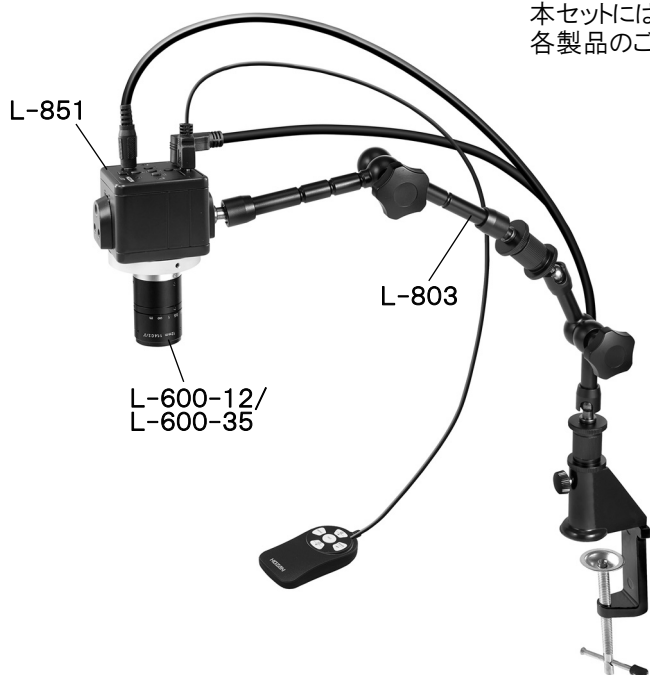

L-KIT604/606

マイクロ스코ープ (モニター用)

本セットには、下記の製品が入っています。入組品をご確認のうえ、ご使用ください。
各製品のご使用方法や詳細は、それぞれの取扱説明書をご参照ください。

【明細表】

L-KIT604

品番	品名
L-851	フルHDカメラ
L-600-12	レンズ
L-803	フレキシブルアーム

L-KIT606

品番	品名
L-851	フルHDカメラ
L-600-35	レンズ
L-803	フレキシブルアーム

組み立て方法

1 アームの設置

フレキシブルアームを作業台等に設置します。
アームクランプを作業台に固定し、アーム固定ネジを緩めてから、アーム本体をアームクランプに差し込みます。

詳細は取扱説明書をご参照ください。

2 カメラとレンズの接続

カメラ、レンズの保護キャップを外し、ねじ込んで接続します。

3 カメラの設置

アーム先端のカメラネジ(オス)に、カメラ側のカメラネジ(メス)をねじ込んで接続します。