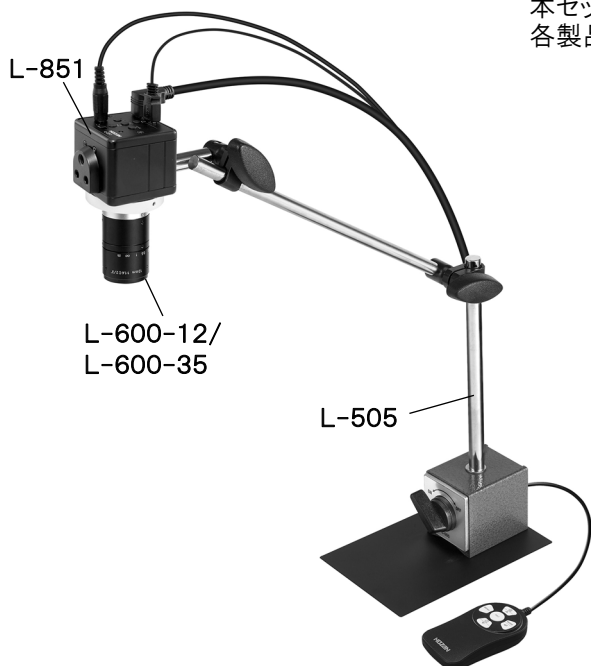

# L-KIT605/607 マイクロスコープ (モニター用)

本セットには、下記の製品が入っています。入組品をご確認のうえ、ご使用ください。各製品のご使用方法や詳細は、それぞれの取扱説明書をご参照ください。

#### L-KIT605

品番	品名
L-851	フルHDカメラ
L-600-12	レンズ
L-505	マグネットベース