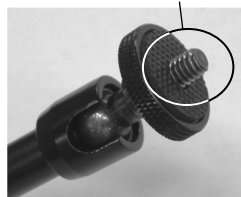

### 1 ベースの設置

マグネットベースを作業台等に設置します。ベースプレートを任意の位置に設置し、その中央に本器を置きます。マグネットスイッチをONにして本器を固定します。

詳細は取扱説明書をご参照ください。

### 3 カメラの設置

アーム先端のカメラネジ(オス)に、カメラ側のカメラネジ(メス)をねじ込んで接続します。

カメラネジ(オス)

カメラネジ(メス)