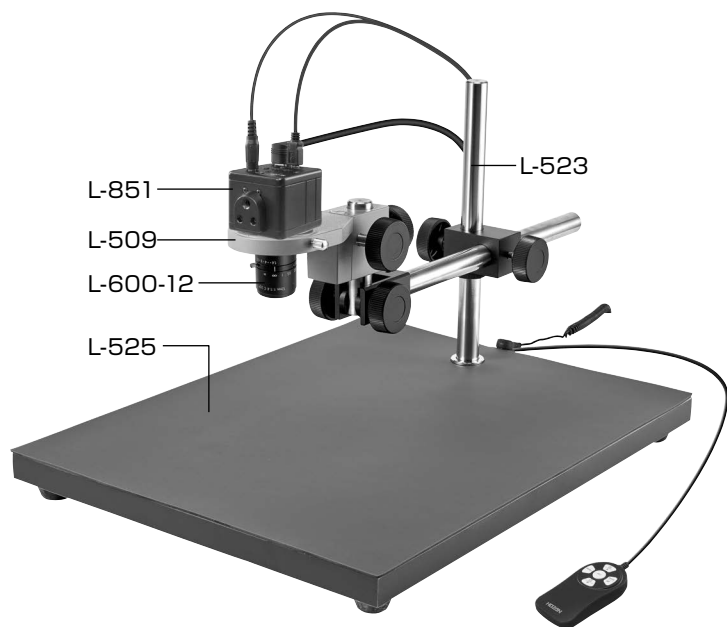

L-KIT629/630/674

マイクロ스코ープ (モニター用)

本セットには、右記の製品が入っています。入組品をご確認のうえ、ご使用ください。
各製品のご使用方法や詳細は、それぞれの取扱説明書をご参照ください。

【明細表】

L-KIT629

L-851	フルHDカメラ
L-600-12	レンズ
L-509	ホルダー
L-523	ロングストレートアーム
L-525	ロングベース

L-KIT630

L-851	フルHDカメラ
L-600-12	レンズ
L-509	ホルダー
L-523	ロングストレートアーム
L-525	ロングベース
L-703	LEDライト
L-703-1	クランプセット※

※L-703 LEDライトに同梱されています。

L-KIT674

L-851	フルHDカメラ
L-600-12	レンズ
L-509	ホルダー
L-523	ロングストレートアーム
L-525	ロングベース
L-718	LEDライト

【各種照明】

L-703

L-703-1

L-718

組み立て方法

1 ベースの組み立て

右図のようにベースを組み立てます。

導電性カラーマットを使用する場合は、先にマットを面ファスナーで固定してください。

2 カメラとレンズの接続

カメラ、レンズの保護キャップを外し、ねじ込んで接続します。

3 カメラ・レンズの設置

レンズをホルダーにセットします。

4 照明の取り付け