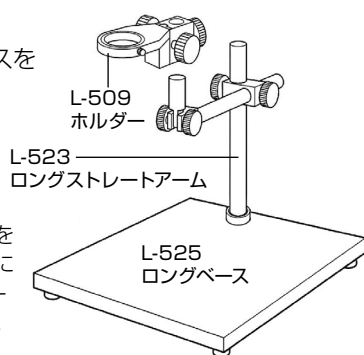

L-KIT629/630/674

マイクロ스코ープ (モニター用)

本セットには、右記の製品が入っています。入組品をご確認のうえ、ご使用ください。
各製品のご使用方法や詳細は、それぞれの取扱説明書をご参照ください。

【明細表】

L-KIT629

L-851	フルHDカメラ
L-600-12	レンズ
L-509	ホルダー
L-523	ロングストレートアーム
L-525	ロングベース

L-KIT630

L-851	フルHDカメラ
L-600-12	レンズ
L-509	ホルダー
L-523	ロングストレートアーム
L-525	ロングベース
L-703	LEDライト
L-703-1	クランプセット※

※L-703 LEDライトに同梱されています。

L-KIT674

L-851	フルHDカメラ
L-600-12	レンズ
L-509	ホルダー
L-523	ロングストレートアーム
L-525	ロングベース
L-718	LEDライト

【各種照明】

L-703

L-703-1

L-718

組み立て方法

1 ベースの組み立て

右図のようにベースを組み立てます。

導電性カラーマットを使用する場合は、先にマットを面ファスナーで固定してください。

2 カメラとレンズの接続

カメラ、レンズの保護キャップを外し、ねじ込んで接続します。

3 カメラ・レンズの設置

レンズをホルダーにセットします。

4 照明の取り付け