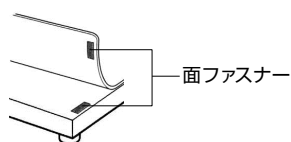

L-718

組み立て方法

1 ベースの組み立て

右図のようにベースを
組み立てます。

導電性カラーマットを
使用する場合は、先に
マットを面ファスナー
で固定してください。

2 カメラとレンズの接続

カメラ、レンズの保
護キャップを外し、
ねじ込んで接続し
ます。

3 カメラ・レンズの設置