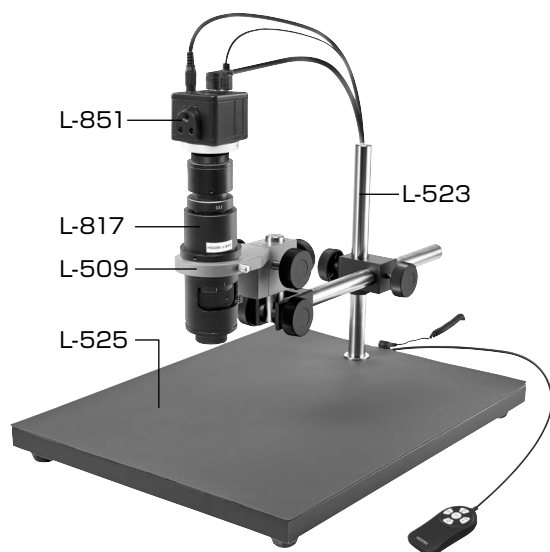

L-KIT635/636/637/672

マイクロ스코ープ (モニター用)

本セットには、右記の製品が入っています。
入組品をご確認のうえ、ご使用ください。
各製品のご使用方法や詳細は、それぞれの
取扱説明書をご参照ください。

【明細表】

L-KIT635

L-851	フルHDカメラ
L-817	ズームレンズ
L-509	ホルダー
L-523	ロングストレートアーム
L-525	ロングベース

L-KIT636

L-851	フルHDカメラ
L-817	ズームレンズ
L-509	ホルダー
L-523	ロングストレートアーム
L-525	ロングベース

L-711	LEDライト
L-711-1	拡散フィルター※

※L-711 LEDライトに同梱されています。

L-KIT637

L-851	フルHDカメラ
L-817	ズームレンズ
L-509	ホルダー
L-523	ロングストレートアーム
L-525	ロングベース
L-703	LEDライト
L-703-1	クランプセット※

※L-703 LEDライトに同梱されています。

L-KIT672

L-851	フルHDカメラ
L-817	ズームレンズ
L-509	ホルダー
L-523	ロングストレートアーム
L-525	ロングベース
L-718	LEDライト

【各種照明】

L-711

L-711-1

L-703

L-703-1

L-718

組み立て方法

1 ベースの組み立て

右図のようにベースを
組み立てます。

導電性カラーマットを
使用する場合は、先に
マットを面ファスナー
で固定してください。

2 カメラとレンズの接続

カメラ、レンズの保
護キャップを外し、
ねじ込んで接続し
ます。

3 カメラ・レンズの設置