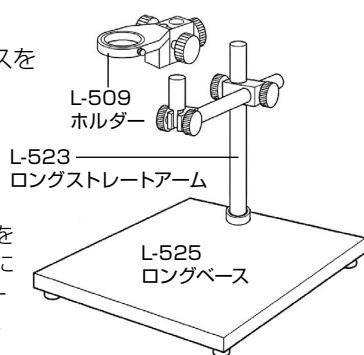

L-KIT635/636/637/672

マイクロ스코ープ (モニター用)

本セットには、右記の製品が入っています。
入組品をご確認のうえ、ご使用ください。
各製品のご使用方法や詳細は、それぞれの
取扱説明書をご参照ください。

【明細表】

L-KIT635

L-851	フルHDカメラ
L-817	ズームレンズ
L-509	ホルダー
L-523	ロングストレートアーム
L-525	ロングベース

L-KIT636

L-851	フルHDカメラ
L-817	ズームレンズ
L-509	ホルダー
L-523	ロングストレートアーム
L-525	ロングベース

L-711	LEDライト
L-711-1	拡散フィルター※

※L-711 LEDライトに同梱されています。

L-KIT637

L-851	フルHDカメラ
L-817	ズームレンズ
L-509	ホルダー
L-523	ロングストレートアーム
L-525	ロングベース
L-703	LEDライト
L-703-1	クランプセット※

※L-703 LEDライトに同梱されています。

L-KIT672

L-851	フルHDカメラ
L-817	ズームレンズ
L-509	ホルダー
L-523	ロングストレートアーム
L-525	ロングベース
L-718	LEDライト

【各種照明】

L-711

L-711-1

L-703

L-703-1

L-718

組み立て方法

1 ベースの組み立て

右図のようにベースを
組み立てます。

導電性カラーマットを
使用する場合は、先に
マットを面ファスナー
で固定してください。

2 カメラとレンズの接続

カメラ、レンズの保
護キャップを外し、
ねじ込んで接続し
ます。

3 カメラ・レンズの設置