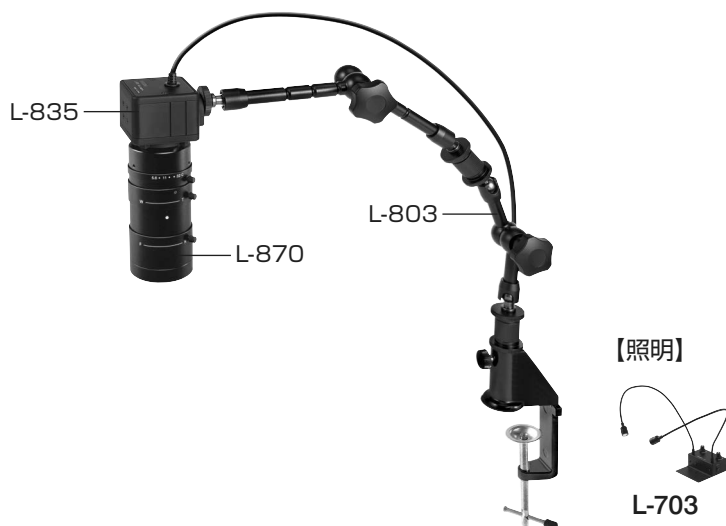

L-KIT651/652

マイクロSCOOP (PC用)

本セットには、下記の製品が入っています。
入組品をご確認のうえ、ご使用ください。
各製品のご使用方法や詳細は、それぞれの取扱説明書をご参照ください。

【明細表】

L-KIT651

L-835	USBカメラ
L-870	ズームレンズ
L-803	フレキシブルアーム
L-50-2	レンズフィルター※

※L-870 ズームレンズに同梱されています。

L-KIT652

L-835	USBカメラ
L-870	ズームレンズ
L-803	フレキシブルアーム
L-703	LEDライト
L-50-2	レンズフィルター※

※L-870 ズームレンズに同梱されています。

【照明】

L-703

組み立て方法

1 アームの設置

フレキシブルアームを作業台等に設置します。
アームクランプを作業台に固定し、アーム固定ネジを緩めてから、アーム本体をアームクランプに差し込みます。
詳細は取扱説明書をご参照ください。

**2 カメラの設置**

アーム先端のカメラネジ (オス) に、カメラ側のカメラネジ (メス) をねじ込んで接続します。

カメラネジ(オス)

カメラネジ(メス)

3 カメラとレンズの接続

カメラ、レンズの保護キャップを外し、ねじ込んで接続します。

L-870
ズームレンズ
L-835
USBカメラ

4 照明の設置