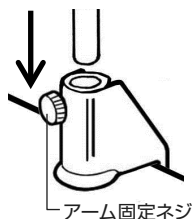

L-835	USBカメラ
L-870	ズームレンズ
L-803	フレキシブルアーム
L-703	LEDライト
L-50-2	レンズフィルター※

※L-870 ズームレンズに同梱されています。

【照明】

L-703

組み立て方法

1 アームの設置

フレキシブルアームを作業台等に設置します。
アームクランプを作業台に固定し、アーム固定ネジを緩めてから、アーム本体をアームクランプに差し込みます。
詳細は取扱説明書をご参照ください。

**2 カメラの設置**

アーム先端のカメラネジ (オス) に、カメラ側のカメラネジ (メス) をねじ込んで接続します。

カメラネジ(オス)

カメラネジ(メス)

3 カメラとレンズの接続

カメラ、レンズの保護キャップを外し、ねじ込んで接続します。

L-870
ズームレンズ
L-835
USBカメラ

4 照明の設置