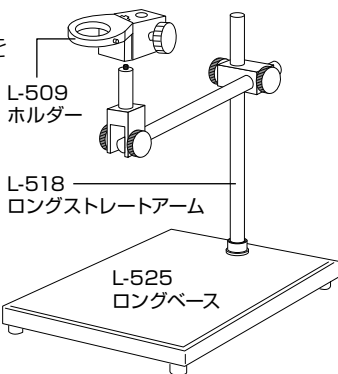

※L-703 LEDライトに同梱されています。

L-KIT689

L-851	フルHDカメラ
L-815	ズームレンズ
L-509	ホルダー
L-518	ロングストレートアーム
L-525	ロングベース
L-718	LEDライト

【各種照明】

組み立て方法

1 ベースの組み立て

右図のようにベースを
組み立てます。

導電性カラーマットを
使用する場合は、先に
マットを面ファスナー
で固定してください。

2 カメラとレンズの接続

カメラ、レンズの保
護キャップを外し、
ねじ込んで接続し
ます。

3 カメラ・レンズの設置

レンズをホルダーにセットします。

4 照明の取り付け

照明をレンズ等に取り付けます。
照明の取り付け方法は、付属の
取扱説明書をご参照ください。

技術的なお問い合わせ

ホーザン テクニカルホットライン