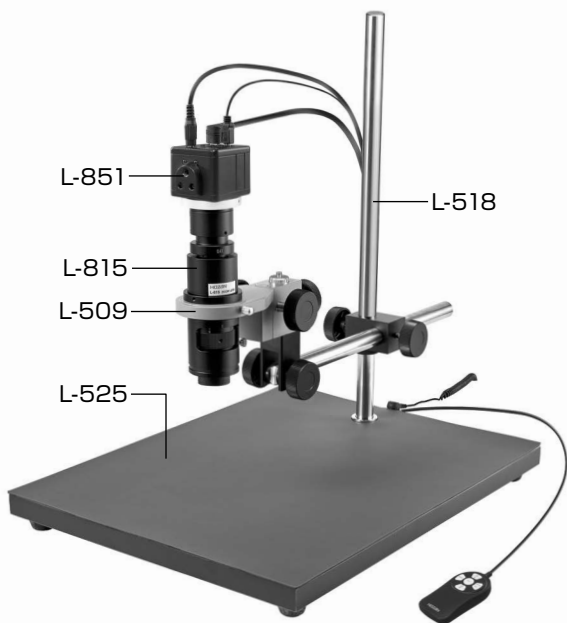

L-KIT686/687/688/689

マイクロ스코ープ (モニター用)

本セットには、右記の製品が入っています。
入組品をご確認のうえ、ご使用ください。
各製品のご使用方法や詳細は、それぞれの
取扱説明書をご参照ください。

【明細表】

L-KIT686

L-851	フルHDカメラ
L-815	ズームレンズ
L-509	ホルダー
L-518	ロングストレートアーム
L-525	ロングベース

L-KIT687

L-851	フルHDカメラ
L-815	ズームレンズ
L-509	ホルダー
L-518	ロングストレートアーム
L-525	ロングベース

L-711	LEDライト
L-711-1	拡散フィルター※

※L-711 LEDライトに同梱されています。

L-KIT688

L-851	フルHDカメラ
L-815	ズームレンズ
L-509	ホルダー
L-518	ロングストレートアーム
L-525	ロングベース
L-703	LEDライト
L-703-1	クランプセット※

※L-703 LEDライトに同梱されています。

L-KIT689

L-851	フルHDカメラ
L-815	ズームレンズ
L-509	ホルダー
L-518	ロングストレートアーム
L-525	ロングベース
L-718	LEDライト

【各種照明】

組み立て方法

1 ベースの組み立て

右図のようにベースを
組み立てます。

導電性カラーマットを
使用する場合は、先に
マットを面ファスナー
で固定してください。

2 カメラとレンズの接続

カメラ、レンズの保
護キャップを外し、
ねじ込んで接続し
ます。

3 カメラ・レンズの設置

レンズをホルダーにセットします。

4 照明の取り付け

照明をレンズ等に取り付けます。
照明の取り付け方法は、付属の
取扱説明書をご参照ください。

技術的なお問い合わせ

ホーザン テクニカルホットライン