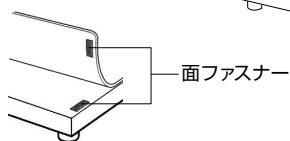

※L-703 LEDライトに同梱されています。

L-KIT689

L-851	フルHDカメラ
L-815	ズームレンズ
L-509	ホルダー
L-518	ロングストレートアーム
L-525	ロングベース
L-718	LEDライト

【各種照明】

組み立て方法

1 ベースの組み立て

右図のようにベースを
組み立てます。

導電性カラーマットを
使用する場合は、先に
マットを面ファスナー
で固定してください。

2 カメラとレンズの接続

カメラ、レンズの保
護キャップを外し、
ねじ込んで接続し
ます。

3 カメラ・レンズの設置

レンズをホルダーにセットします。

4 照明の取り付け

照明をレンズ等に取り付けます。
照明の取り付け方法は、付属の
取扱説明書をご参照ください。

技術的なお問い合わせ

ホーザン テクニカルホットライン