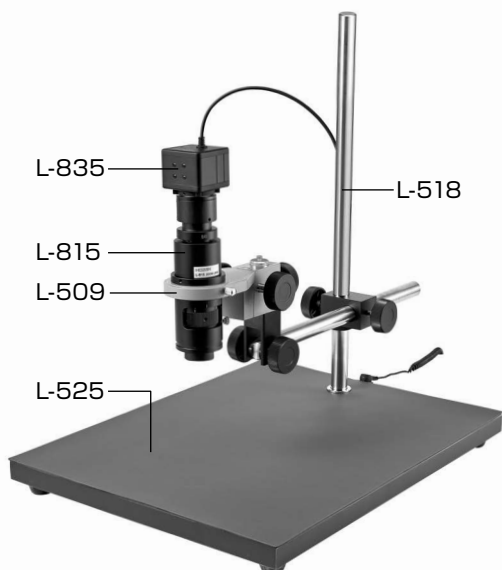

L-KIT699/700/701/702

マイクロSCOOP (PC用)

本セットには、右記の製品が入っています。
入組品をご確認のうえ、ご使用ください。
各製品のご使用方法や詳細は、それぞれの
取扱説明書をご参照ください。

【明細表】

L-KIT699

L-835	USBカメラ
L-815	ズームレンズ
L-509	ホルダー
L-518	ロングストレートアーム
L-525	ロングベース

L-KIT700

L-835	USBカメラ
L-815	ズームレンズ
L-509	ホルダー
L-518	ロングストレートアーム
L-525	ロングベース
L-711	LEDライト
L-711-1	拡散フィルター※

※L-711 LEDライトに同梱されています。

L-KIT701

L-835	USBカメラ
L-815	ズームレンズ
L-509	ホルダー
L-518	ロングストレートアーム
L-525	ロングベース
L-703	LEDライト
L-703-1	クランプセット※

※L-703 LEDライトに同梱されています。

L-KIT702

L-835	USBカメラ
L-815	ズームレンズ
L-509	ホルダー
L-518	ロングストレートアーム
L-525	ロングベース
L-718	LEDライト

【各種照明】

L-711

L-711-1

L-703

L-703-1

L-718

組み立て方法

1 ベースの組み立て

右図のようにベースを
組み立てます。

導電性カラーマットを
使用する場合は、先に
マットを面ファスナー
で固定してください。

2 カメラとレンズの接続

カメラ、レンズの保
護キャップを外し、
ねじ込んで接続し
ます。

3 カメラ・レンズの設置

レンズをホルダーにセットします。

4 照明の取り付け

照明をレンズ等に取り付けます。
照明の取り付け方法は、付属の
取扱説明書をご参照ください。