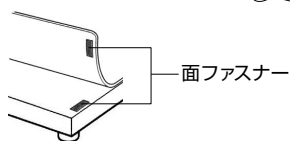

【各種照明】

L-711

L-711-1

L-703

L-703-1

L-718

組み立て方法

1 ベースの組み立て

右図のようにベースを
組み立てます。

導電性カラーマットを
使用する場合は、先に
マットを面ファスナー
で固定してください。

2 カメラとレンズの接続

カメラ、レンズの保
護キャップを外し、
ねじ込んで接続し
ます。

3 カメラ・レンズの設置

レンズをホルダーにセットします。

4 照明の取り付け

照明をレンズ等に取り付けます。
照明の取り付け方法は、付属の
取扱説明書をご参照ください。