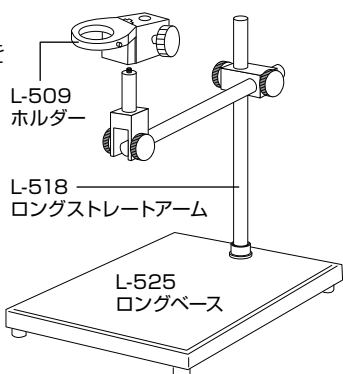

※L-711 LEDライトに同梱されています。

L-KIT701

L-835	USBカメラ
L-815	ズームレンズ
L-509	ホルダー
L-518	ロングストレートアーム
L-525	ロングベース
L-703	LEDライト
L-703-1	クランプセット※

※L-703 LEDライトに同梱されています。

L-KIT702

L-835	USBカメラ
L-815	ズームレンズ
L-509	ホルダー
L-518	ロングストレートアーム
L-525	ロングベース
L-718	LEDライト

【各種照明】

L-711

L-711-1

L-703

L-703-1

L-718

組み立て方法

1 ベースの組み立て

右図のようにベースを
組み立てます。

導電性カラーマットを
使用する場合は、先に
マットを面ファスナー
で固定してください。

2 カメラとレンズの接続

カメラ、レンズの保
護キャップを外し、
ねじ込んで接続し
ます。

3 カメラ・レンズの設置

レンズをホルダーにセットします。

4 照明の取り付け

照明をレンズ等に取り付けます。
照明の取り付け方法は、付属の
取扱説明書をご参照ください。