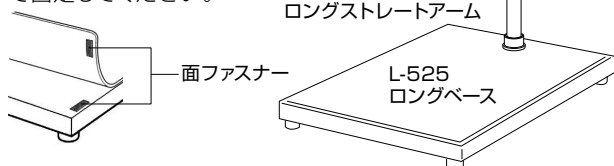

※L-703 LEDライトに同梱されています。

L-KIT705

L-835	USBカメラ
L-600-12	レンズ
L-518	ロングストレートアーム
L-525	ロングベース
L-718	LEDライト

【各種照明】

L-703

L-703-1

L-718

組み立て方法

1 ベースの組み立て

右図のようにベースを組み立てます。

導電性カラーマットを使用する場合は、先にマットを面ファスナーで固定してください。

**2** カメラとレンズの接続

カメラ、レンズの保護キャップを外し、ねじ込んで接続します。

**3** カメラの取り付け

ホルダーアーム先端のカメラネジにカメラを取り付けます。

※ホルダーアームを完全に取り外すとカメラを取り付けやすくなります。