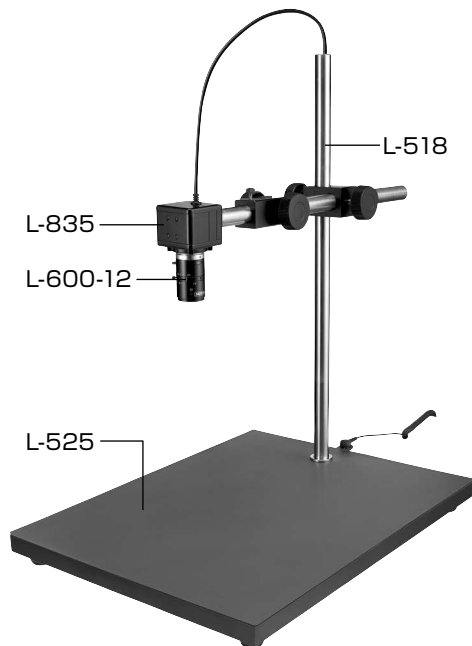

L-KIT703/704/705

マイクロ스코ープ (PC用)

本セットには、右記の製品が入っています。
入組品をご確認のうえ、ご使用ください。
各製品のご使用方法や詳細は、それぞれの取扱説明書をご参照ください。

【明細表】

L-KIT703

L-835	USBカメラ
L-600-12	レンズ
L-518	ロングストレートアーム
L-525	ロングベース

L-KIT704

L-835	USBカメラ
L-600-12	レンズ
L-518	ロングストレートアーム
L-525	ロングベース
L-703	LEDライト
L-703-1	クランプセット※

※L-703 LEDライトに同梱されています。

L-KIT705

L-835	USBカメラ
L-600-12	レンズ
L-518	ロングストレートアーム
L-525	ロングベース
L-718	LEDライト

【各種照明】

L-703

L-703-1

L-718

組み立て方法

1 ベースの組み立て

右図のようにベースを組み立てます。

導電性カラーマットを使用する場合は、先にマットを面ファスナーで固定してください。

**2** カメラとレンズの接続

カメラ、レンズの保護キャップを外し、ねじ込んで接続します。

**3** カメラの取り付け

ホルダーアーム先端のカメラネジにカメラを取り付けます。

※ホルダーアームを完全に取り外すとカメラを取り付けやすくなります。