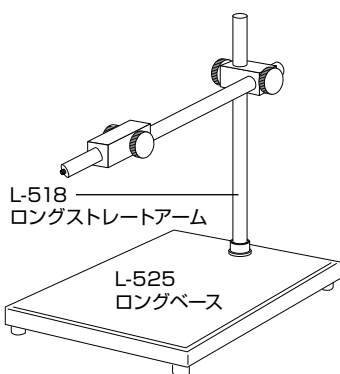

L-KIT706/707/708

マイクロSCOPE (PC用)

本セットには、右記の製品が入っています。
入組品をご確認のうえ、ご使用ください。
各製品のご使用方法や詳細は、それぞれの取扱説明書をご参照ください。

【明細表】

L-KIT706

L-835	USBカメラ
L-600-35	レンズ
L-518	ロングストレートアーム
L-525	ロングベース

L-KIT707

L-835	USBカメラ
L-600-35	レンズ
L-518	ロングストレートアーム
L-525	ロングベース
L-703	LEDライト
L-703-1	クランプセット※

※L-703 LEDライトに同梱されています。

L-KIT708

L-835	USBカメラ
L-600-35	レンズ
L-518	ロングストレートアーム
L-525	ロングベース
L-718	LEDライト

【各種照明】

L-703

L-703-1

L-718

組み立て方法

1 ベースの組み立て

右図のようにベースを
組み立てます。

導電性カラーマットを
使用する場合は、先に
マットを面ファスナー
で固定してください。

面ファスナー

L-518
ロングストレートアームL-525
ロングベース**2** カメラとレンズの接続

カメラ、レンズの保護
キャップを外し、
ねじ込んで接続します。

L-835
USBカメラL-600-35
レンズ**3** カメラの取り付け

ホルダーアーム先端のカメラ
ネジにカメラを取り付けます。