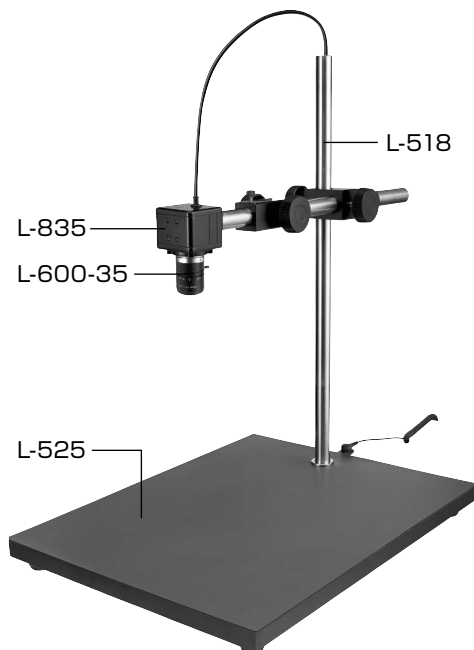

L-KIT706/707/708

マイクロSCOPE (PC用)

本セットには、右記の製品が入っています。
入組品をご確認のうえ、ご使用ください。
各製品のご使用方法や詳細は、それぞれの取扱説明書をご参照ください。

【明細表】

L-KIT706

L-835	USBカメラ
L-600-35	レンズ
L-518	ロングストレートアーム
L-525	ロングベース

L-KIT707

L-835	USBカメラ
L-600-35	レンズ
L-518	ロングストレートアーム
L-525	ロングベース
L-703	LEDライト
L-703-1	クランプセット※

※L-703 LEDライトに同梱されています。

L-KIT708

L-835	USBカメラ
L-600-35	レンズ
L-518	ロングストレートアーム
L-525	ロングベース
L-718	LEDライト

【各種照明】

L-703

L-703-1

L-718

組み立て方法

1 ベースの組み立て

右図のようにベースを
組み立てます。

導電性カラーマットを
使用する場合は、先に
マットを面ファスナー
で固定してください。

面ファスナー

L-518
ロングストレートアームL-525
ロングベース**2** カメラとレンズの接続

カメラ、レンズの保護
キャップを外し、
ねじ込んで接続します。

L-835
USBカメラL-600-35
レンズ**3** カメラの取り付け

ホルダーアーム先端のカメラ
ネジにカメラを取り付けます。