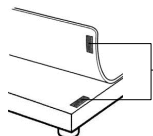

※L-703 LEDライトに同梱されています。

L-KIT708

L-835	USBカメラ
L-600-35	レンズ
L-518	ロングストレートアーム
L-525	ロングベース
L-718	LEDライト

【各種照明】

L-703

L-703-1

L-718

組み立て方法

1 ベースの組み立て

右図のようにベースを
組み立てます。

導電性カラーマットを
使用する場合は、先に
マットを面ファスナー
で固定してください。

面ファスナー

L-518
ロングストレートアームL-525
ロングベース**2** カメラとレンズの接続

カメラ、レンズの保護
キャップを外し、
ねじ込んで接続します。

L-835
USBカメラL-600-35
レンズ**3** カメラの取り付け

ホルダーアーム先端のカメラ
ネジにカメラを取り付けます。