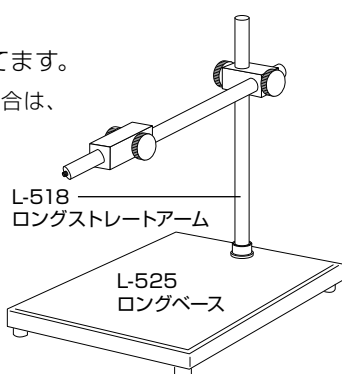

L-KIT710

L-835	USBカメラ
L-870	ズームレンズ
L-518	ロングストレートアーム
L-525	ロングベース
L-50-2	レンズフィルター※1
L-703	LEDライト
L-703-1	クランプセット※2

※1 L-870 ズームレンズに同梱されています。

※2 L-703 LEDライトに同梱されています。

L-KIT711

L-835	USBカメラ
L-870	ズームレンズ
L-518	ロングストレートアーム
L-525	ロングベース
L-50-2	レンズフィルター※
L-718	LEDライト

※L-870 ズームレンズに同梱されています。

【各種照明】

組み立て方法

1 ベースの組み立て

右図のようにベースを組み立てます。
 導電性カラーマットを使用する場合は、
 先にマットを面ファスナーで固定
 してください。

2 カメラとレンズの接続

カメラ、レンズの保護
 キャップを外し、
 ねじ込んで接続します。

3 カメラの取り付け