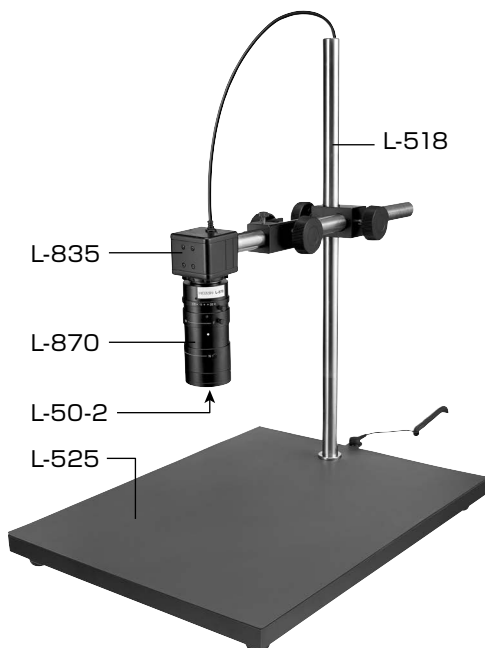

L-KIT709/710/711

マイクロSCOOP (PC用)

本セットには、下記の製品が入っています。
 入組品をご確認のうえ、ご使用ください。
 各製品のご使用方法や詳細は、それぞれの取扱説明書をご参照ください。

【明細表】

L-KIT709

L-835	USBカメラ
L-870	ズームレンズ
L-518	ロングストレートアーム
L-525	ロングベース
L-50-2	レンズフィルター※

※L-870 ズームレンズに同梱されています。

L-KIT710

L-835	USBカメラ
L-870	ズームレンズ
L-518	ロングストレートアーム
L-525	ロングベース
L-50-2	レンズフィルター※1
L-703	LEDライト
L-703-1	クランプセット※2

※1 L-870 ズームレンズに同梱されています。

※2 L-703 LEDライトに同梱されています。

L-KIT711

L-835	USBカメラ
L-870	ズームレンズ
L-518	ロングストレートアーム
L-525	ロングベース
L-50-2	レンズフィルター※
L-718	LEDライト

※L-870 ズームレンズに同梱されています。

【各種照明】

組み立て方法

1 ベースの組み立て

右図のようにベースを組み立てます。
 導電性カラーマットを使用する場合は、
 先にマットを面ファスナーで固定
 してください。

2 カメラとレンズの接続

カメラ、レンズの保護
 キャップを外し、
 ねじ込んで接続します。

3 カメラの取り付け

ホルダーアーム先端のカメラ
 ネジにカメラを取り付けます。
 ※ホルダーアームを完全に取り
 外すとカメラを取り付けやすくなります。

4 照明の取り付け

照明をレンズ等に取り付けます。
 照明の取り付け方法は、付属の
 取扱説明書をご参照ください。

技術的なお問い合わせ

ホーザン テクニカルホットライン
☎06-6567-3132 E-mail: th@hozan.co.jp
 【月曜日から金曜日(祝日を除く)の10:30~12:00、13:00~17:00】