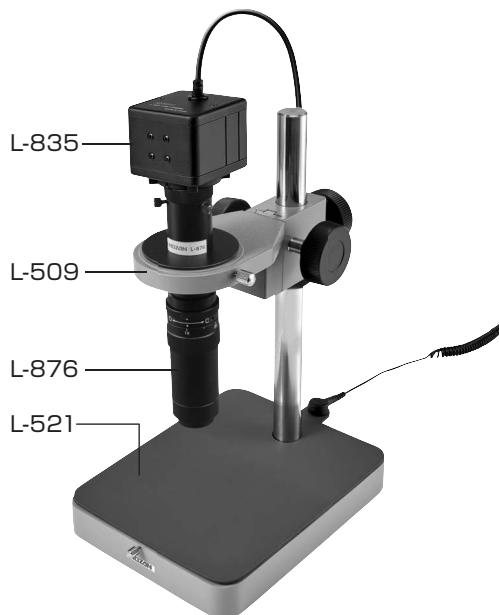

# L-KIT712/713/714/715

## マイクロ스코ープ (PC用)

本セットには、右記の製品が入っています。  
入組品をご確認のうえ、ご使用ください。  
各製品のご使用方法や詳細は、それぞれの  
取扱説明書をご参照ください。