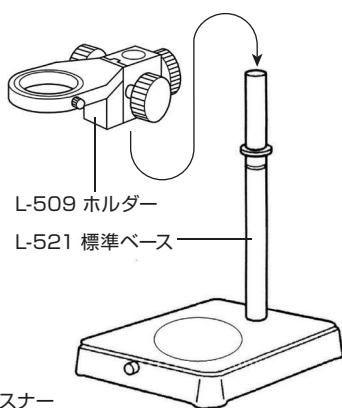

## 組み立て方法

- 1** ベースの組み立て  
ベースを組み立て、  
ホルダーを装着  
します。

導電性カラーマットを  
使用する場合は、先に  
マットを面ファスナー  
で固定してください。

L-509 ホルダー

L-521 標準ベース

- 2** カメラとレンズの接続  
カメラ、レンズの保  
護キャップを外し、  
ねじ込んで接続し  
ます。

L-835  
USBカメラ

L-876  
ズームレンズ