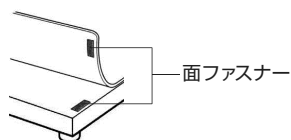

## 組み立て方法

- 1** ベースの組み立て  
ベースを組み立て、  
ホルダーを装着  
します。

導電性カラーマットを  
使用する場合は、先に  
マットを面ファスナー  
で固定してください。

L-509 ホルダー

L-521 標準ベース

- 2** カメラとレンズの接続  
カメラ、レンズの保  
護キャップを外し、  
ねじ込んで接続し  
ます。

L-835  
USBカメラ

L-876  
ズームレンズ