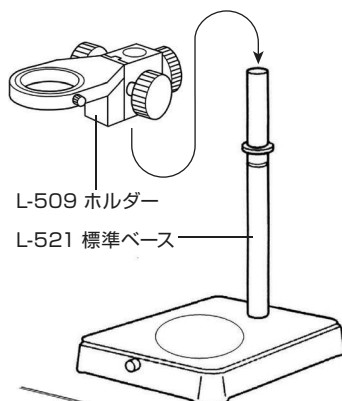

L-509 ホルダー

L-521 標準ベース

導電性カラーマットを
使用する場合は、先に
マットを面ファスナー
で固定してください。

1. **2** モニター付カメラとズームレンズの接続
   モニター付カメラの保護キャップを外し、
   ズームレンズをねじ込んで接続します。