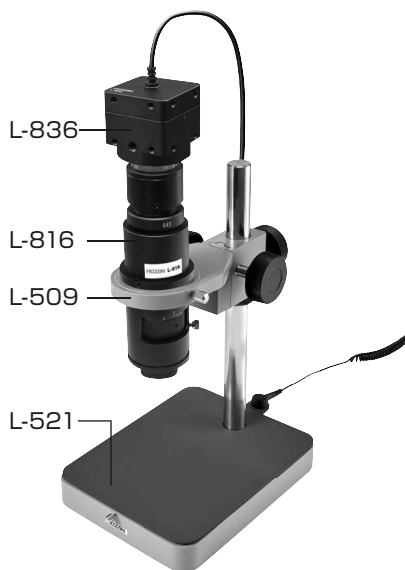

L-KIT765/766/767

マイクロSCOOP (PC用)

本セットには、右記の製品が入っています。
入組品をご確認のうえ、ご使用ください。
各製品のご使用方法や詳細は、それぞれの
取扱説明書をご参照ください。

【明細表】

L-KIT765

L-836	USBカメラ
L-816	ズームレンズ
L-509	ホルダー
L-521	標準ベース

L-KIT766

L-836	USBカメラ
L-816	ズームレンズ
L-509	ホルダー
L-521	標準ベース
L-711	LEDライト
L-711-1	拡散フィルター※

※L-711 LEDライトに同梱されています。

L-KIT767

L-836	USBカメラ
L-816	ズームレンズ
L-509	ホルダー
L-521	標準ベース
L-703	LEDライト

【各種照明】

L-711

L-711-1

L-703

組み立て方法

1 ベースの組み立て

右図のようにベースを
組み立てます。

導電性カラーマットを
使用する場合は、先に
マットを面ファスナー
で固定してください。

面ファスナー

L-509 ホルダー
L-521 標準ベース

2 カメラとレンズの接続

カメラ、レンズの保護
キャップを外し、ねじ
込んで接続します。

L-836
USBカメラL-816
ズームレンズ