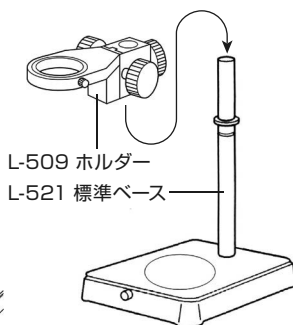

L-KIT765/766/767

マイクロSCOOP (PC用)

本セットには、右記の製品が入っています。
入組品をご確認のうえ、ご使用ください。
各製品のご使用方法や詳細は、それぞれの
取扱説明書をご参照ください。

【明細表】

L-KIT765

L-836	USBカメラ
L-816	ズームレンズ
L-509	ホルダー
L-521	標準ベース

L-KIT766

L-836	USBカメラ
L-816	ズームレンズ
L-509	ホルダー
L-521	標準ベース
L-711	LEDライト
L-711-1	拡散フィルター※

※L-711 LEDライトに同梱されています。

L-KIT767

L-836	USBカメラ
L-816	ズームレンズ
L-509	ホルダー
L-521	標準ベース
L-703	LEDライト

【各種照明】

L-711

L-711-1

L-703

組み立て方法

1 ベースの組み立て

右図のようにベースを
組み立てます。

導電性カラーマットを
使用する場合は、先に
マットを面ファスナー
で固定してください。

面ファスナー

L-509 ホルダー
L-521 標準ベース

2 カメラとレンズの接続

カメラ、レンズの保護
キャップを外し、ねじ
込んで接続します。

L-836
USBカメラL-816
ズームレンズ