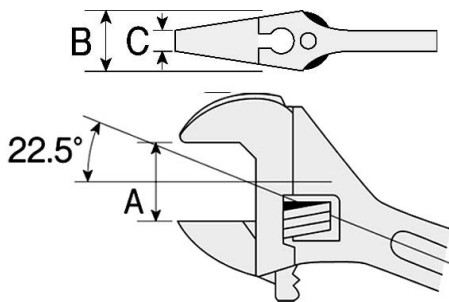

## W-230-100/150/200/250 モンキーレンチ ADJUSTABLE WRENCH

	W-230-100	W-230-150	W-230-200	W-230-250
最大トルク (N・m) Max. torque (N・m)	60	142	274	460
適用ボルト・ナット Compatible bolts & nuts	M8以下 M8 or smaller	M12以下 M12 or smaller	M16以下 M16 or smaller	M18以下 M18 or smaller
最大口開幅 A (mm) Max. opening width A (mm)	13	20	25	30
頭部厚み B (mm) Head thickness B (mm)	10	11	14	16
頭部厚み C (mm) Head thickness C (mm)	5	6	7.5	8
全長 (mm) Overall length (mm)	110	160	210	260
重量 (g) Weight (g)	50	120	230	410

正しい使い方  
Right usage

アゴを傷める使い方  
Wrong usage