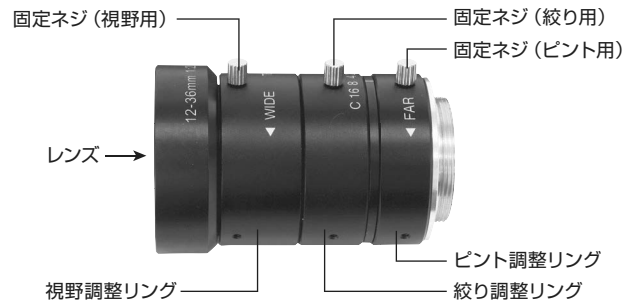

各部の名称

梱包内容

寸法図

用意するもの

- Cマウントカメラ

安全上のご注意

使用前にこの「安全上のご注意」をよくお読みのうえ、正しく使用してください。

注意 傷害や物的損害を想定してのご注意

絵表示	重要事項	危害・損害
	本体に強い衝撃を与えない。	故障のおそれがある。
	カメラと組み合わせた状態で直射日光に向けない。	撮像素子の破損のおそれがある。

本体の使用方法

準備

Cマウントカメラをご用意ください。

1. カメラに本体を取り付け、ホルダー等に固定する
  前後の保護キャップを外し、時計方向に回して取り付けてください。
  ※キャップは保管時に必要です。紛失しないようにしてください。

本体の使用方法

使用方法

1. レンズから観察対象物までの距離（作動距離）を150mm以上にする
  ※距離が短い方が視野が狭く（倍率が高く）なります。

2. 視野調整リング、ピント調整リングの順に回し、視野とピントを調整する
  視野調整リングを回して目的の視野に調整し、次にピント調整リングを回してピントを合わせます。

おすすめ提言

ピント調整リングを回してもピントが合わない場合は、レンズから観察対象物までの距離を広げてください。

3. 絞り調整リングを回して、明るさや被写界深度を調整する

絞りを調整することで、映像の明るさや被写界深度を変更できます。絞り（F値）が小さいほど、映像は明るくなる一方、深度は浅くなります。絞り（F値）が大きいと、深度は深くなりますが映像は暗くなります。※絞りをC（クローズ）に合わせると、映像は映りません。

4. 調整リングを固定する

固定ネジ（ピント用・絞り用・視野用）を締めると、各調整リングを固定できます。